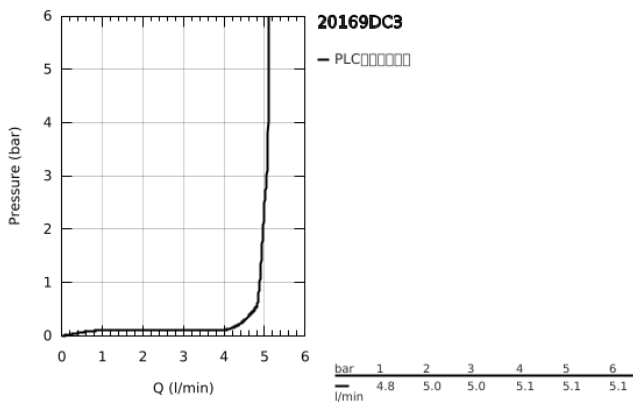

20 169 DC3 雅欧 挂墙式三孔面盆龙头170MM

产品描述

- Colour: 超钢
- 墙面安装
- for use with rough-in set 29 025 002
- 不含暗藏阀体
- 冷热水阀带陶瓷阀头 1/2" - 90°
- 高仪持久表面
- 高仪乐可节5.7升/分钟层流起泡器
- 中心距 200毫米
- 突起180毫米
- 带一字把手
- 高仪乐可节5.7升/分钟层流起泡器