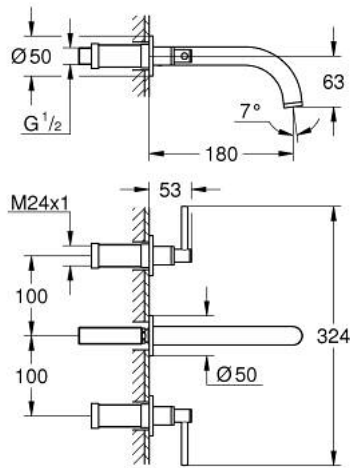

20 169 DC3 雅欧 挂墙式三孔面盆龙头170MM

产品描述

- Colour: 超钢
- 墙面安装
- for use with rough-in set 29 025 002
- 不含暗藏阀体
- 冷热水阀带陶瓷阀头 1/2" - 90°
- 高仪持久表面
- 高仪乐可节5.7升/分钟层流起泡器
- 中心距 200毫米
- 突起180毫米
- 带一字把手
- 高仪乐可节5.7升/分钟层流起泡器

20 169 DC3 雅欧 挂墙式三孔面盆龙头170MM

备件, 四月 2017 – now

1: 延长件 (Spare part-nr. 45988000)

2: Lever handles (Spare part-nr. 18027DC3)

3: 流量限制器 (Spare part-nr. 48408000)