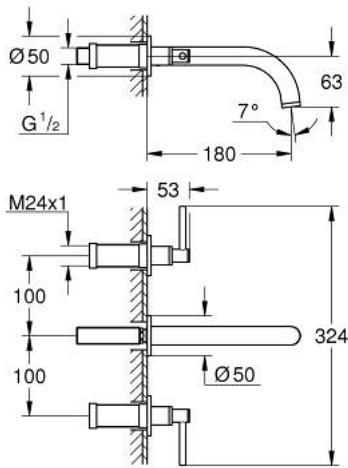

## 20 169 AL3 雅欧 挂墙式三孔面盆龙头170MM

### 产品描述

- Colour: 石墨灰
- 墙面安装
- for use with rough-in set 29 025 002
- 不含暗藏阀体
- 冷热水阀带陶瓷阀头 1/2" - 90°
- 高仪持久表面
- 高仪乐可节5.7升/分钟层流起泡器
- 中心距 200毫米
- 突起180毫米
- 带一字把手
- 高仪乐可节5.7升/分钟层流起泡器

## 20 169 AL3 雅欧 挂墙式三孔面盆龙头170MM

备件, 四月 2017 – now

1: 延长件 (Spare part-nr. 45988000)

2: Lever handles (Spare part-nr. 18027AL3)

3: 流量限制器 (Spare part-nr. 48408000)