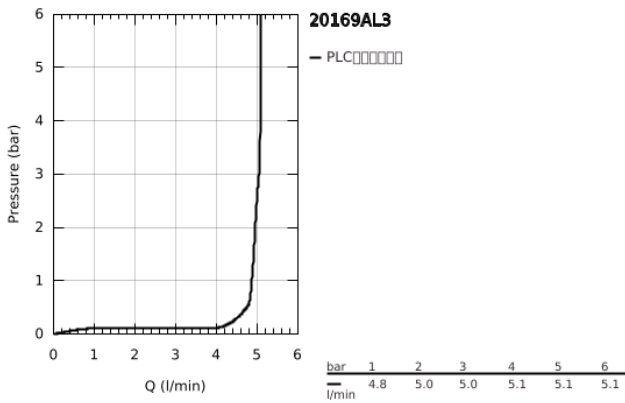

## 20 169 AL3 雅欧 挂墙式三孔面盆龙头170MM

### 产品描述

- Colour: 石墨灰
- 墙面安装
- for use with rough-in set 29 025 002
- 不含暗藏阀体
- 冷热水阀带陶瓷阀头 1/2" - 90°
- 高仪持久表面
- 高仪乐可节5.7升/分钟层流起泡器
- 中心距 200毫米
- 突起180毫米
- 带一字把手
- 高仪乐可节5.7升/分钟层流起泡器