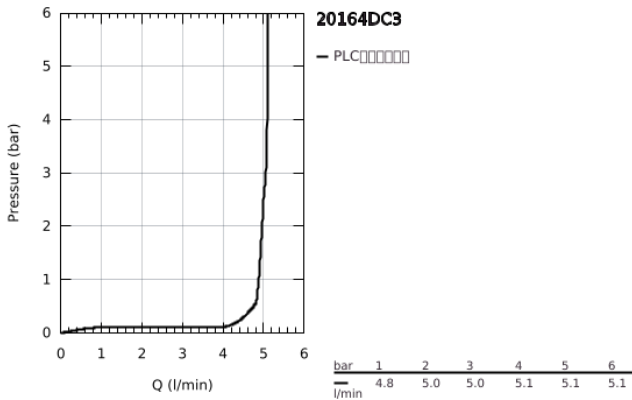

20 164 DC3 雅欧 三孔盥洗盆混合龙头

产品描述

- Colour: 超钢
- 墙面安装
- 不含暗藏阀体
- for use with rough-in set 29 025 002
- 冷热水阀带陶瓷阀头 1/2" - 90°
- 高仪持久表面
- 高仪乐可节5.7升/分钟层流起泡器
- 中心距 200毫米
- 突起180毫米
- 带十字形把手
- 含两套不同的端盖。1套带有“H”和“C”型标记，1套无标记