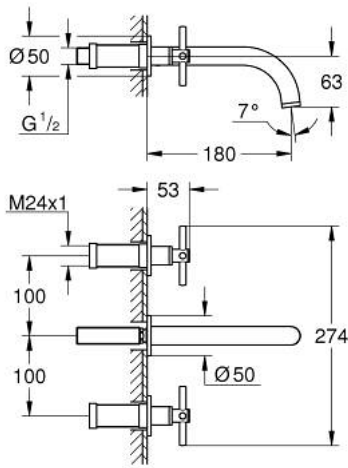

20 164 DC3 雅欧 三孔盥洗盆混合龙头

产品描述

- Colour: 超钢
- 墙面安装
- 不含暗藏阀体
- for use with rough-in set 29 025 002
- 冷热水阀带陶瓷阀头 1/2" - 90°
- 高仪持久表面
- 高仪乐可节5.7升/分钟层流起泡器
- 中心距 200毫米
- 突起180毫米
- 带十字形把手
- 含两套不同的端盖。1套带有“H”和“C”型标记，1套无标记

20 164 DC3 雅欧 三孔盥洗盆混合龙头

备件, 四月 2017 – now

1: 延长件 (Spare part-nr. 45988000)

2: Cross handles (Spare part-nr. 18026DC3)

3: 流量限制器 (Spare part-nr. 48408000)