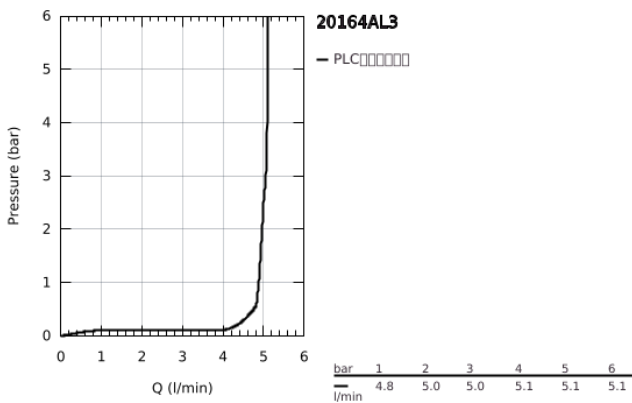

20 164 AL3 雅欧 三孔盥洗盆混合龙头

产品描述

- Colour: 石墨灰
- 墙面安装
- 不含暗藏阀体
- for use with rough-in set 29 025 002
- 冷热水阀带陶瓷阀头 1/2" - 90°
- 高仪持久表面
- 高仪乐可节5.7升/分钟层流起泡器
- 中心距 200毫米
- 突起180毫米
- 带十字形把手
- 含两套不同的端盖。1套带有“H”和“C”型标记，1套无标记