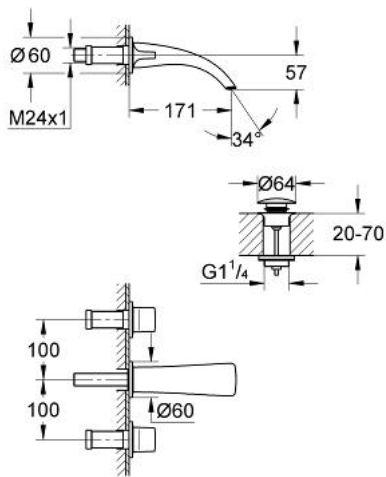

## 20 152 LS0 高仪安渡斯 欧瑞士达都市型双把手面盆龙头

### 产品描述

- Colour: 月晕白
- 墙面安装
- trim set for use with rough-in set 29 025 000
- 不含暗藏阀体
- 90度陶瓷阀芯
- 起泡器
- 按开式落水配套 1 1/4"
- 出水高度 171 毫米
- 中心距 200毫米
- 限制流量6升/分钟
- 点击式装饰盖
- 只能与暗置阀芯结合使用

## 20 152 LS0 高仪安渡斯 欧瑞士达都市型双把手面盆龙头

备件, 七月 2010 – now

1: 把手 (Spare part-nr. 45985LS0)

2: 延长件 (Spare part-nr. 45988000)

3: 起泡器 (Spare part-nr. 48055000)

4: Waste fitting (Spare part-nr. 65807LS0)

4.1: 螺纹接套

(Spare part-nr. 45986LS0)