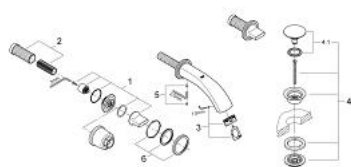

## 20 152 LS0 高仪安渡斯 欧瑞士达都市型双把手面盆龙头

### 产品描述

- Colour: 月晕白
- 墙面安装
- trim set for use with rough-in set 29 025 000
- 不含暗藏阀体
- 90度陶瓷阀芯
- 起泡器
- 按开式落水配套 1 1/4"
- 出水高度 171 毫米
- 中心距 200毫米
- 限制流量6升/分钟
- 点击式装饰盖
- 只能与暗置阀芯结合使用

## 20 152 LS0 高仪安渡斯 欧瑞士达都市型双把手面盆龙头

备件, 七月 2010 – now

1: 把手 (Spare part-nr. 45985LS0)

2: 延长件 (Spare part-nr. 45988000)

3: 起泡器 (Spare part-nr. 48055000)

4: Waste fitting (Spare part-nr. 65807LS0)

4.1: 螺纹接套

(Spare part-nr. 45986LS0)