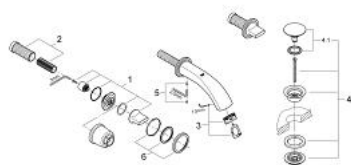

20 152 BS0 高仪安渡斯 欧瑞士达都市型双把手面盆龙头

产品描述

- Colour: 镀铬/钛合金
- 墙面安装
- trim set for use with rough-in set 29 025 000
- 不含暗藏阀体
- 90度陶瓷阀芯
- 起泡器
- 按开式落水配套 1 1/4"
- 出水高度 171 毫米
- 中心距 200毫米
- 限制流量6升/分钟
- 点击式装饰盖
- 只能与暗置阀芯结合使用

20 152 BS0 高仪安渡斯 欧瑞士达都市型双把手面盆龙头

备件, 七月 2010 – now

1: 把手 (Spare part-nr. 45985BR0)

2: 延长件 (Spare part-nr. 45988000)

3: 起泡器 (Spare part-nr. 48055000)

4: Waste fitting (Spare part-nr. 65807BS0)

4.1: 螺纹接套

(Spare part-nr. 45986BR0)