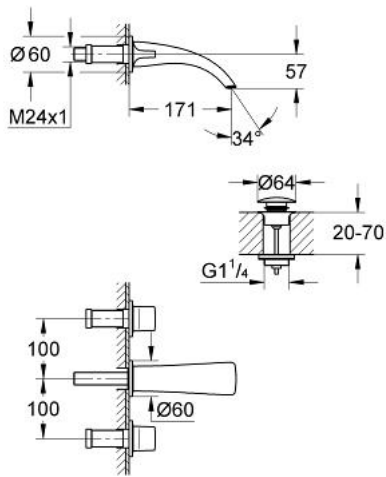

20 152 BS0 高仪安渡斯 欧瑞士达都市型双把手面盆龙头

产品描述

- Colour: 镀铬/钛合金
- 墙面安装
- trim set for use with rough-in set 29 025 000
- 不含暗藏阀体
- 90度陶瓷阀芯
- 起泡器
- 按开式落水配套 1 1/4"
- 出水高度 171 毫米
- 中心距 200毫米
- 限制流量6升/分钟
- 点击式装饰盖
- 只能与暗置阀芯结合使用

20 152 BS0 高仪安渡斯 欧瑞士达都市型双把手面盆龙头

备件, 七月 2010 – now

1: 把手 (Spare part-nr. 45985BR0)

2: 延长件 (Spare part-nr. 45988000)

3: 起泡器 (Spare part-nr. 48055000)

4: Waste fitting (Spare part-nr. 65807BS0)

4.1: 螺纹接套

(Spare part-nr. 45986BR0)

5: 配件套组 (Spare part-nr. 48003000)

6: 法兰盘 (Spare part-nr. 45999BS0)