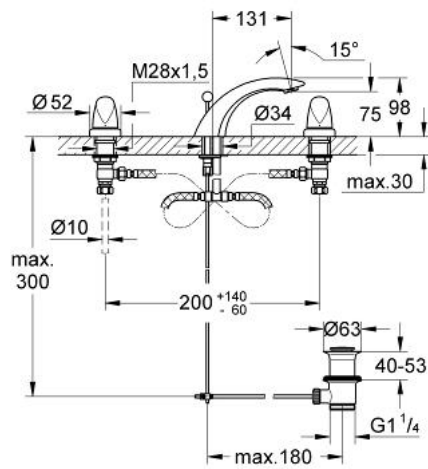

20 147 000 雅瑞 三孔盥洗盆混合龙头

产品描述

- Colour: 镀铬
- 陶瓷阀芯 1/2", 180°
- 出水嘴带起泡器,不可旋转
- 抗压软管
- 接头带10.5毫米孔
- 1 1/4" 提拉杆落水
- 高仪持久镀铬饰面

20 147 000 雅瑞 三孔盥洗盆混合龙头

备件, 六月 2006 – now

- 1: 把手 (Spare part-nr. 45980000)
- 1.1: 紧固工具 (Spare part-nr. 45605000)
- 2: 把手 (Spare part-nr. 45972000)
- 2.1: 紧固工具 (Spare part-nr. 45605000)
- 3: 陶瓷阀芯 (Spare part-nr. 45346000)
- 3.1: O型圈 $\varnothing 18.2 \times \varnothing 1.7$ (Spare part-nr. 0392400M)
- 4: 法兰盘 (Spare part-nr. 04698000)
- 5: Shank fastening assembly M28 x 1.5 (Spare part-nr. 45025000)
- 6: Coupling nut 1/2" (Spare part-nr. 1290100M)
- 6.1: 连接垫圈 (Spare part-nr. 0138900M)
- 7: 落水 (Spare part-nr. 07511000)
- 8: Shank mounting kit (Spare part-nr. 46122000)
- 9: 起泡器 (Spare part-nr. 13929000)
- 10: 软管 (Spare part-nr. 45442000)
- 11: 落水
(Spare part-nr. 28915000)
- 11.1: 落水塞 (Spare part-nr. 45210000)