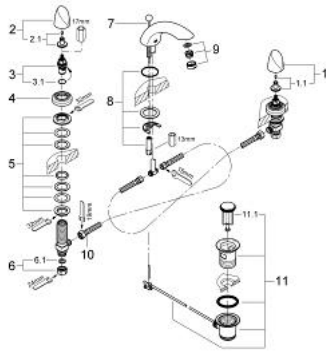

20 147 000 雅瑞 三孔盥洗盆混合龙头

产品描述

- Colour: 镀铬
- 陶瓷阀芯 1/2", 180°
- 出水嘴带起泡器,不可旋转
- 抗压软管
- 接头带10.5毫米孔
- 1 1/4" 提拉杆落水
- 高仪持久镀铬饰面

20 147 000 雅瑞 三孔盥洗盆混合龙头

备件, 六月 2006 – now

- 1: 把手 (Spare part-nr. 45980000)
- 1.1: 紧固工具 (Spare part-nr. 45605000)
- 2: 把手 (Spare part-nr. 45972000)
- 2.1: 紧固工具 (Spare part-nr. 45605000)
- 3: 陶瓷阀芯 (Spare part-nr. 45346000)
- 3.1: O型圈 $\varnothing 18.2 \times \varnothing 1.7$ (Spare part-nr. 0392400M)
- 4: 法兰盘 (Spare part-nr. 04698000)
- 5: Shank fastening assembly M28 x 1.5 (Spare part-nr. 45025000)
- 6: Coupling nut 1/2" (Spare part-nr. 1290100M)
- 6.1: 连接垫圈 (Spare part-nr. 0138900M)
- 7: 落水 (Spare part-nr. 07511000)
- 8: Shank mounting kit (Spare part-nr. 46122000)
- 9: 起泡器 (Spare part-nr. 13929000)
- 10: 软管 (Spare part-nr. 45442000)
- 11: 落水
(Spare part-nr. 28915000)
- 11.1: 落水塞 (Spare part-nr. 45210000)