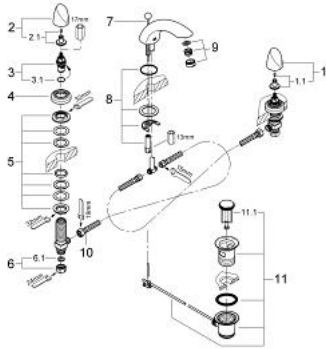

20 147 000 雅瑞 三孔盥洗盆混合龙头

产品描述

- Colour: 镀铬
- 陶瓷阀芯 1/2", 180°
- 出水嘴带起泡器,不可旋转
- 抗压软管
- 接头带10.5毫米孔
- 1 1/4" 提拉杆落水
- 高仪持久镀铬饰面

20 147 000 雅瑞 三孔盥洗盆混合龙头

备件, 六月 2006 – now

- 1: 把手 (Spare part-nr. 45980000)
- 1.1: 紧固工具 (Spare part-nr. 45605000)
- 2: 把手 (Spare part-nr. 45972000)
- 2.1: 紧固工具 (Spare part-nr. 45605000)
- 3: 陶瓷阀芯 (Spare part-nr. 45346000)
- 3.1: O型圈 $\varnothing 18.2 \times \varnothing 1.7$ (Spare part-nr. 0392400M)
- 4: 法兰盘 (Spare part-nr. 04698000)
- 5: Shank fastening assembly M28 x 1.5 (Spare part-nr. 45025000)
- 6: Coupling nut 1/2" (Spare part-nr. 1290100M)
- 6.1: 连接垫圈 (Spare part-nr. 0138900M)
- 7: 落水 (Spare part-nr. 07511000)
- 8: Shank mounting kit (Spare part-nr. 46122000)
- 9: 起泡器 (Spare part-nr. 13929000)
- 10: 软管 (Spare part-nr. 45442000)
- 11: 落水
(Spare part-nr. 28915000)
- 11.1: 落水塞 (Spare part-nr. 45210000)