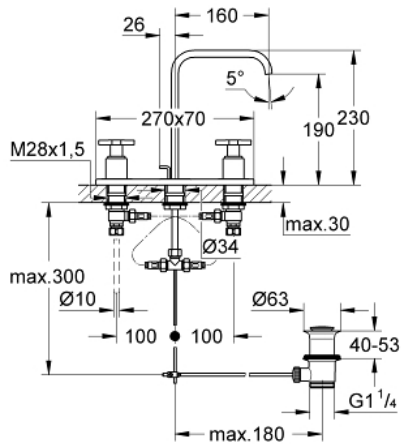

20 143 000 雅律 双把手三孔面盆混合龙头 1/2"
M号

产品描述

- Colour: 镀铬
- 带金属面板
- 高仪持久镀铬饰面
- 陶瓷阀芯1/2", 180°
- 流量限制器 8 升/分钟
- 出水口带起泡器
- 1 1/4" 提拉杆落水
- 抗压软管
- 推荐最低水压 1.0 Bar

20 143 000 雅律 双把手三孔面盆混合龙头 1/2"
M号

备件, 八月 2008 – now

- 1: 把手 (Spare part-nr. 46611000)
- 1.1: 紧固工具 (Spare part-nr. 45605000)
- 2: 套管 (Spare part-nr. 08124000)
- 3: 陶瓷阀芯 (Spare part-nr. 45346000)
- 3.1: O型圈 Ø 18.2 x Ø 1.7 (Spare part-nr. 0392400M)
- 4: Shank fastening assembly M28 x 1.5 (Spare part-nr. 45025000)
- 5: Coupling nut 1/2" (Spare part-nr. 1290100M)
- 5.1: 连接垫圈 (Spare part-nr. 0138900M)
- 6: 落水 (Spare part-nr. 65196000)
- 7: Flow limiter (Spare part-nr. 46324000)
- 8: 压力管 3/8" (Spare part-nr. 12914000)
- 9: 软管 (Spare part-nr. 45704000)
- 10: 落水配套 (Spare part-nr. 28910000)
- 10.1: 落水塞 (Spare part-nr. 07182000)
- 10.2: 球头杆 (Spare part-nr. 07052000)
- 11: 起泡器 (Spare part-nr. 13220000)
- 12: 球头杆 (Spare part-nr. 07341000)*