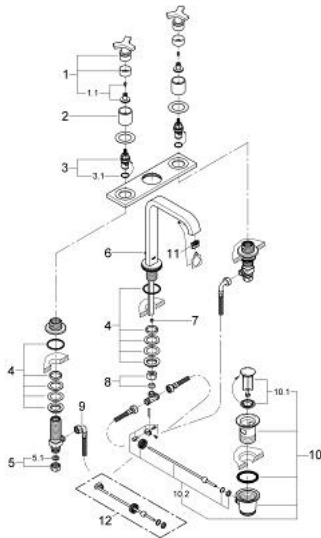

20 143 000 雅律 双把手三孔面盆混合龙头 1/2"
M号

产品描述

- Colour: 镀铬
- 带金属面板
- 高仪持久镀铬饰面
- 陶瓷阀芯1/2", 180°
- 流量限制器 8 升/分钟
- 出水口带起泡器
- 1 1/4" 提拉杆落水
- 抗压软管
- 推荐最低水压 1.0 Bar

20 143 000 雅律 双把手三孔面盆混合龙头 1/2"
M号

备件, 八月 2008 – now

- 1: 把手 (Spare part-nr. 46611000)
- 1.1: 紧固工具 (Spare part-nr. 45605000)
- 2: 套管 (Spare part-nr. 08124000)
- 3: 陶瓷阀芯 (Spare part-nr. 45346000)
- 3.1: O型圈 Ø 18.2 x Ø 1.7 (Spare part-nr. 0392400M)
- 4: Shank fastening assembly M28 x 1.5 (Spare part-nr. 45025000)
- 5: Coupling nut 1/2" (Spare part-nr. 1290100M)
- 5.1: 连接垫圈 (Spare part-nr. 0138900M)
- 6: 落水 (Spare part-nr. 65196000)
- 7: Flow limiter (Spare part-nr. 46324000)
- 8: 压力管 3/8" (Spare part-nr. 12914000)
- 9: 软管 (Spare part-nr. 45704000)
- 10: 落水配套 (Spare part-nr. 28910000)
- 10.1: 落水塞 (Spare part-nr. 07182000)
- 10.2: 球头杆 (Spare part-nr. 07052000)
- 11: 起泡器 (Spare part-nr. 13220000)
- 12: 球头杆 (Spare part-nr. 07341000)*