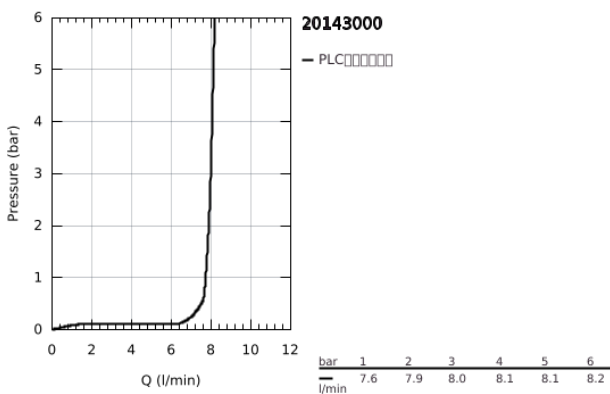

20 143 000 雅律 双把手三孔面盆混合龙头 1/2"
M号

产品描述

- Colour: 镀铬
- 带金属面板
- 高仪持久镀铬饰面
- 陶瓷阀芯1/2", 180°
- 流量限制器 8 升/分钟
- 出水口带起泡器
- 1 1/4" 提拉杆落水
- 抗压软管
- 推荐最低水压 1.0 Bar

20 143 000 雅律 双把手三孔面盆混合龙头 1/2"
M号

备件, 八月 2008 – now

- 1: 把手 (Spare part-nr. 46611000)
- 1.1: 紧固工具 (Spare part-nr. 45605000)
- 2: 套管 (Spare part-nr. 08124000)
- 3: 陶瓷阀芯 (Spare part-nr. 45346000)
- 3.1: O型圈 Ø 18.2 x Ø 1.7 (Spare part-nr. 0392400M)
- 4: Shank fastening assembly M28 x 1.5 (Spare part-nr. 45025000)
- 5: Coupling nut 1/2" (Spare part-nr. 1290100M)
- 5.1: 连接垫圈 (Spare part-nr. 0138900M)
- 6: 落水 (Spare part-nr. 65196000)
- 7: Flow limiter (Spare part-nr. 46324000)
- 8: 压力管 3/8" (Spare part-nr. 12914000)
- 9: 软管 (Spare part-nr. 45704000)
- 10: 落水配套 (Spare part-nr. 28910000)
- 10.1: 落水塞 (Spare part-nr. 07182000)
- 10.2: 球头杆 (Spare part-nr. 07052000)
- 11: 起泡器 (Spare part-nr. 13220000)
- 12: 球头杆 (Spare part-nr. 07341000)*