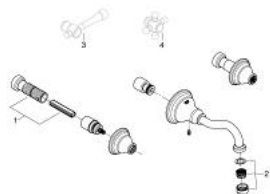

20 135 ZB0 碧瑞德 三孔盥洗盆混合龙头

产品描述

- Colour: 古铜色
- 墙面安装
- 无把手
- 突起180毫米
- 最终安装需配合33 885
- 高仪持久镀铬饰面

20 135 ZB0 碧瑞德 三孔盥洗盆混合龙头

备件, 六月 2005 – now

1: 延长件 (Spare part-nr. 45202000)

2: 起泡器 (Spare part-nr. 48159ZB0)

3: 一字把手 (Spare part-nr. 18173ZB0)*

4: 十字把手 (Spare part-nr. 18733ZB0)*

* Optional accessories