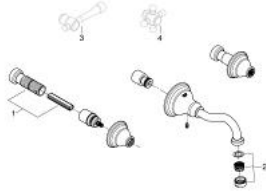

20 135 EN0 碧瑞德 三孔盥洗盆混合龙头

产品描述

- Colour: 拉丝镍
- 墙面安装
- 无把手
- 突起180毫米
- 最终安装需配合33 885
- 高仪持久表面

20 135 EN0 碧瑞德 三孔盥洗盆混合龙头

备件, 六月 2005 – now

1: 延长件 (Spare part-nr. 45202000)

2: 起泡器 (Spare part-nr. 48159EN0)

3: 一字把手 (Spare part-nr. 18173EN0)*

4: 十字把手 (Spare part-nr. 18733EN0)*

* Optional accessories