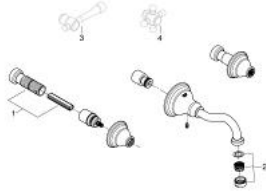

20 135 00A 碧瑞德 三孔盥洗盆混合龙头

产品描述

- Colour: 镀铬
- 墙面安装
- 无把手
- 突起180毫米
- 最终安装需配合33 885
- 高仪持久镀铬饰面
- 最大流速: 1.2加仑/分钟 (4.5升/分钟)

20 135 00A 碧瑞德 三孔盥洗盆混合龙头

备件, 六月 2015 – now

1: 延长件 (Spare part-nr. 45202000)

2: 起泡器 (Spare part-nr. 48280000)

3: 一字把手 (Spare part-nr. 18173000)*

4: 十字把手 (Spare part-nr. 18733000)*

* Optional accessories