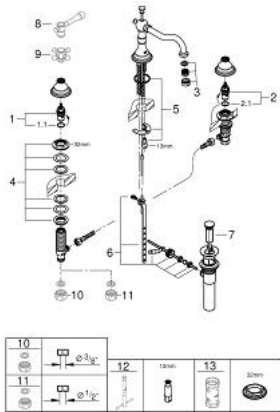

## 20 134 ZB0 碧瑞德 三孔盥洗盆混合龙头

### 产品描述

- Colour: 古铜色
- 高仪持久镀铬饰面
- 起泡器
- 侧阀
- 90度陶瓷阀芯
- 1 1/4" 提拉杆落水
- 抗压软管
- 无把手

## 20 134 ZB0 碧瑞德 三孔盥洗盆混合龙头

备件, 三月 2016 – now

- 1: 陶瓷阀芯 (Spare part-nr. 45882000)
  - 2: 陶瓷阀芯 (Spare part-nr. 45883000)
  - 3: 起泡器 (Spare part-nr. 48159ZB0)
  - 4: Shank fastening assembly M28 x 1.5 (Spare part-nr. 45025000)
  - 5: Shank mounting kit (Spare part-nr. 46249000)
  - 6: 球头杆 (Spare part-nr. 48332000)
  - 8: 一字把手 (Spare part-nr. 18173ZB0)\*
  - 9: 十字把手 (Spare part-nr. 18733ZB0)\*
  - 10: Coupling nut 1/2" (Spare part-nr. 1290100M)\*
  - 11: Coupling nut 1/2" x 14.5 mm (Spare part-nr. 1290200M)
  - 11.1: 连接垫圈 (Spare part-nr. 0138900M)
  - 12: 扳手 (Spare part-nr. 19017000)\*
  - 13: 套筒扳手 (Spare part-nr. 19332000)\*
- \* Optional accessories