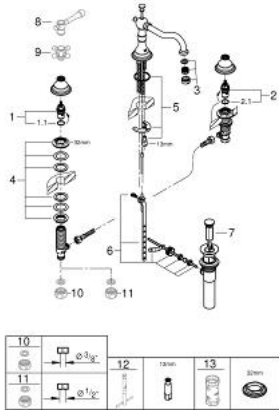

20 134 EN0 碧瑞德 三孔盥洗盆混合龙头

产品描述

- Colour: 拉丝镍
- 高仪持久表面
- 起泡器
- 侧阀
- 90度陶瓷阀芯
- 1 1/4" 提拉杆落水
- 抗压软管
- 无把手

20 134 EN0 碧瑞德 三孔盥洗盆混合龙头

备件, 三月 2016 – now

- 1: 陶瓷阀芯 (Spare part-nr. 45882000)
 - 2: 陶瓷阀芯 (Spare part-nr. 45883000)
 - 3: 起泡器 (Spare part-nr. 48159EN0)
 - 4: Shank fastening assembly M28 x 1.5 (Spare part-nr. 45025000)
 - 5: Shank mounting kit (Spare part-nr. 46249000)
 - 6: 球头杆 (Spare part-nr. 48332000)
 - 8: 一字把手 (Spare part-nr. 18173EN0)*
 - 9: 十字把手 (Spare part-nr. 18733EN0)*
 - 10: Coupling nut 1/2" (Spare part-nr. 1290100M)*
 - 11: Coupling nut 1/2" x 14.5 mm (Spare part-nr. 1290200M)*
 - 12: 扳手 (Spare part-nr. 19017000)*
 - 13: 套筒扳手 (Spare part-nr. 19332000)*
- * Optional accessories