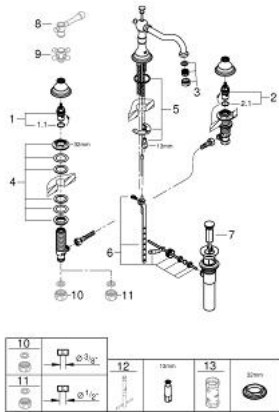

20 134 000 碧瑞德 三孔盥洗盆混合龙头

产品描述

- Colour: 镀铬
- 高仪持久镀铬饰面
- 起泡器
- 侧阀
- 90度陶瓷阀芯
- 1 1/4" 提拉杆落水
- 抗压软管
- 无把手

20 134 000 碧瑞德 三孔盥洗盆混合龙头

备件, 三月 2016 – now

- 1: 陶瓷阀芯 (Spare part-nr. 45882000)
- 2: 陶瓷阀芯 (Spare part-nr. 45883000)
- 3: 起泡器 (Spare part-nr. 48159000)
- 4: Shank fastening assembly M28 x 1.5 (Spare part-nr. 45025000)
- 5: Shank mounting kit (Spare part-nr. 46249000)
- 6: 球头杆 (Spare part-nr. 48332000)
- 7: 落水塞 (Spare part-nr. 48331000)
- 8: 一字把手 (Spare part-nr. 18173000)*
- 9: 十字把手 (Spare part-nr. 18733000)*
- 10: Coupling nut 1/2" (Spare part-nr. 1290100M)*
- 11: Coupling nut 1/2" x 14.5 mm (Spare part-nr. 1290200M)*
- 12: 扳手 (Spare part-nr. 19017000)*
- 13: 套筒扳手 (Spare part-nr. 19332000)*