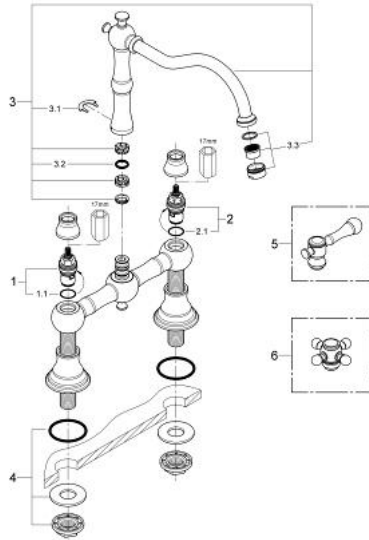

Pure Freude
an Wasser

20 128 000 碧瑞德 厨房龙头

产品描述

- Colour: 镀铬
- 投影 248毫米
- 无把手
- Note: Only handles 18 173/18 733 will fit
- 高仪持久镀铬饰面

20 128 000 碧瑞德 厨房龙头

备件, 十月 2009 – now

- 1: 陶瓷阀芯 (Spare part-nr. 45882000)
- 1.1: O型圈 Ø 18.2 x Ø 1.7 (Spare part-nr. 0392400M)
- 2: 陶瓷阀芯 (Spare part-nr. 45883000)
- 2.1: O型圈 Ø 18.2 x Ø 1.7 (Spare part-nr. 0392400M)
- 3: 出水口 (Spare part-nr. 13203000)
- 3.1: 密封环 (Spare part-nr. 0806500M)
- 3.2: Sealing washer (Spare part-nr. 0128500M)
- 3.3: 流量限制器 (Spare part-nr. 13955000)
- 4: Shank mounting kit (Spare part-nr. 45004000)
- 5: 一字把手 (Spare part-nr. 18244000)*
- 6: 十字把手 (Spare part-nr. 18733000)*