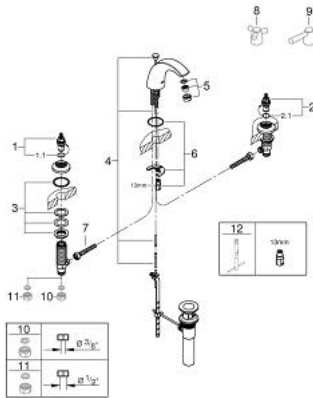

20 121 EN1 雅顿 三孔盥洗盆混合龙头

产品描述

- Colour: 拉丝镍
- 无把手
- 出水口带起泡器
- 90度陶瓷阀芯
- 1 1/4" 提拉杆落水
- 抗压软管
- 高仪持久表面

20 121 EN1 雅顿 三孔盥洗盆混合龙头

备件, 二月 2016 – now

- 1: 陶瓷阀芯 (Spare part-nr. 45882000)
- 1.1: O型圈 Ø 18.2 x Ø 1.7 (Spare part-nr. 0392400M)
- 2: 陶瓷阀芯 (Spare part-nr. 45883000)
- 2.1: O型圈 Ø 18.2 x Ø 1.7 (Spare part-nr. 0392400M)
- 3: Shank fastening assembly M28 x 1.5 (Spare part-nr. 45025000)
- 4: 落水 (Spare part-nr. 48002000)
- 5: 起泡器 (Spare part-nr. 48159EN0)
- 6: Shank mounting kit (Spare part-nr. 46249000)
- 7: Connection hose (Spare part-nr. 46255000)
- 8: 雅顿十字把手 (Spare part-nr. 18084EN0)*
- 9: 雅顿一字把手
(Spare part-nr. 18083EN0)*
- 10: Coupling nut 1/2" (Spare part-nr. 1290100M)*
- 11: Coupling nut 1/2" x 14.5 mm (Spare part-nr. 1290200M)*
- 12: 扳手 (Spare part-nr. 19017000)*