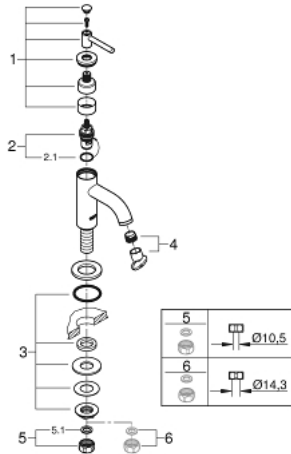

20 021 DC3 雅欧 单冷龙头 1/2 XS号

产品描述

- Colour: 超钢
- 陶瓷阀芯1/2", 90°
- 高仪持久表面
- 高仪乐可节5.7升/分钟层流起泡器
- 快速安装系统
- 起泡器
- 固定出水口
- 带一字把手

20 021 DC3 雅欧 单冷龙头 1/2 XS号

备件, 四月 2017 – now

- 1: Lever handles (Spare part-nr. 18027DC3)
 - 2: 陶瓷阀芯 (Spare part-nr. 45882000)
 - 2.1: O型圈 $\varnothing 18.2 \times \varnothing 1.7$ (Spare part-nr. 0392400M)
 - 3: Shank mounting kit (Spare part-nr. 45004000)
 - 4: 流量限制器 (Spare part-nr. 48408000)
 - 5: Coupling nut 1/2" (Spare part-nr. 1290100M)
 - 5.1: 连接垫圈 (Spare part-nr. 0138900M)
 - 6: Coupling nut 1/2" x 14.5 mm (Spare part-nr. 1290200M)*
- * Optional accessories