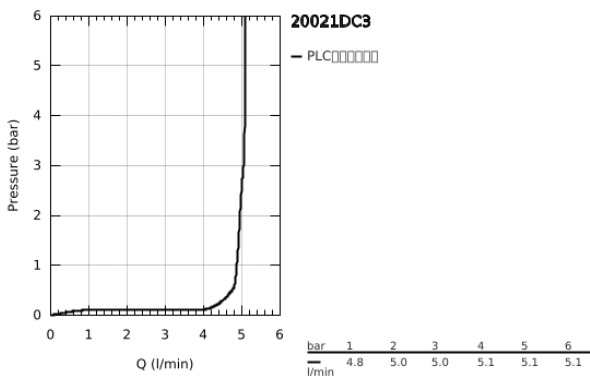

20 021 DC3 雅欧 单冷龙头 1/2 XS号

产品描述

- Colour: 超钢
- 陶瓷阀芯1/2", 90°
- 高仪持久表面
- 高仪乐可节5.7升/分钟层流起泡器
- 快速安装系统
- 起泡器
- 固定出水口
- 带一字把手

20 021 DC3 雅欧 单冷龙头 1/2 XS号

备件, 四月 2017 – now

- 1: Lever handles (Spare part-nr. 18027DC3)
 - 2: 陶瓷阀芯 (Spare part-nr. 45882000)
 - 2.1: O型圈 $\varnothing 18.2 \times \varnothing 1.7$ (Spare part-nr. 0392400M)
 - 3: Shank mounting kit (Spare part-nr. 45004000)
 - 4: 流量限制器 (Spare part-nr. 48408000)
 - 5: Coupling nut 1/2" (Spare part-nr. 1290100M)
 - 5.1: 连接垫圈 (Spare part-nr. 0138900M)
 - 6: Coupling nut 1/2" x 14.5 mm (Spare part-nr. 1290200M)*
- * Optional accessories