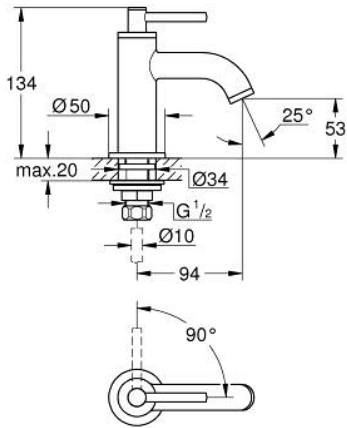

20 021 DC3 雅欧 单冷龙头 1/2 XS号

产品描述

- Colour: 超钢
- 陶瓷阀芯1/2", 90°
- 高仪持久表面
- 高仪乐可节5.7升/分钟层流起泡器
- 快速安装系统
- 起泡器
- 固定出水口
- 带一字把手

20 021 DC3 雅欧 单冷龙头 1/2 XS号

备件, 四月 2017 – now

- 1: Lever handles (Spare part-nr. 18027DC3)
 - 2: 陶瓷阀芯 (Spare part-nr. 45882000)
 - 2.1: O型圈 $\varnothing 18.2 \times \varnothing 1.7$ (Spare part-nr. 0392400M)
 - 3: Shank mounting kit (Spare part-nr. 45004000)
 - 4: 流量限制器 (Spare part-nr. 48408000)
 - 5: Coupling nut 1/2" (Spare part-nr. 1290100M)
 - 5.1: 连接垫圈 (Spare part-nr. 0138900M)
 - 6: Coupling nut 1/2" x 14.5 mm (Spare part-nr. 1290200M)*
- * Optional accessories