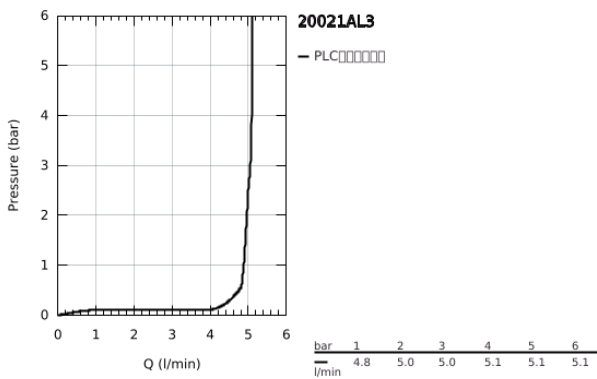

## 20 021 AL3 雅欧 单冷龙头 1/2 XS号

### 产品描述

- Colour: 石墨灰
- 陶瓷阀芯1/2", 90°
- 高仪持久表面
- 高仪乐可节5.7升/分钟层流起泡器
- 快速安装系统
- 起泡器
- 固定出水口
- 带一字把手