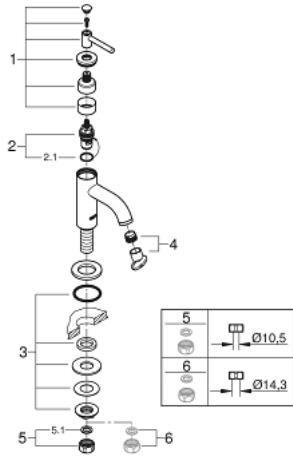

## 20 021 AL3 雅欧 单冷龙头 1/2 XS号

### 产品描述

- Colour: 石墨灰
- 陶瓷阀芯1/2", 90°
- 高仪持久表面
- 高仪乐可节5.7升/分钟层流起泡器
- 快速安装系统
- 起泡器
- 固定出水口
- 带一字把手

## 20 021 AL3 雅欧 单冷龙头 1/2 XS号

备件, 四月 2017 – now

1: Lever handles (Spare part-nr. 18027AL3)

2: 陶瓷阀芯 (Spare part-nr. 45882000)

2.1: O型圈  $\varnothing 18.2 \times \varnothing 1.7$  (Spare part-nr. 0392400M)

3: Shank mounting kit (Spare part-nr. 45004000)

4: 流量限制器 (Spare part-nr. 48408000)

5: Coupling nut 1/2" (Spare part-nr. 1290100M)

5.1: 连接垫圈 (Spare part-nr. 0138900M)

6: Coupling nut 1/2" x 14.5 mm (Spare part-nr. 1290200M)\*

\* Optional accessories