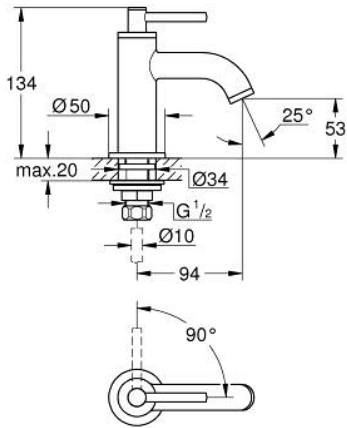

## 20 021 AL3 雅欧 单冷龙头 1/2 XS号

### 产品描述

- Colour: 石墨灰
- 陶瓷阀芯1/2", 90°
- 高仪持久表面
- 高仪乐可节5.7升/分钟层流起泡器
- 快速安装系统
- 起泡器
- 固定出水口
- 带一字把手

## 20 021 AL3 雅欧 单冷龙头 1/2 XS号

备件, 四月 2017 – now

1: Lever handles (Spare part-nr. 18027AL3)

2: 陶瓷阀芯 (Spare part-nr. 45882000)

2.1: O型圈  $\varnothing 18.2 \times \varnothing 1.7$  (Spare part-nr. 0392400M)

3: Shank mounting kit (Spare part-nr. 45004000)

4: 流量限制器 (Spare part-nr. 48408000)

5: Coupling nut 1/2" (Spare part-nr. 1290100M)

5.1: 连接垫圈 (Spare part-nr. 0138900M)

6: Coupling nut 1/2" x 14.5 mm (Spare part-nr. 1290200M)\*

\* Optional accessories