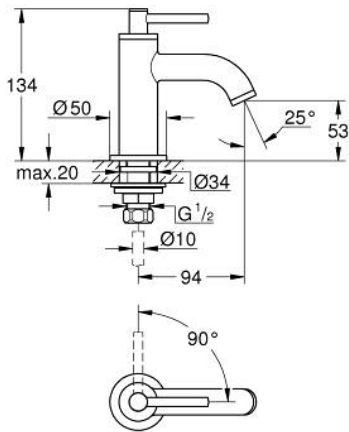

20 021 003 雅欧 单冷龙头 1/2 XS号

产品描述

- Colour: 镀铬
- 陶瓷阀芯1/2", 90°
- 高仪持久镀铬饰面
- 高仪乐可节5.7升/分钟层流起泡器
- 快速安装系统
- 起泡器
- 固定出水口
- 带一字把手

20 021 003 雅欧 单冷龙头 1/2 XS号

备件, 四月 2017 – now

- 1: Lever handles (Spare part-nr. 18027003)
 - 2: 陶瓷阀芯 (Spare part-nr. 45882000)
 - 2.1: O型圈 $\varnothing 18.2 \times \varnothing 1.7$ (Spare part-nr. 0392400M)
 - 3: Shank mounting kit (Spare part-nr. 45004000)
 - 4: 流量限制器 (Spare part-nr. 48408000)
 - 5: Coupling nut 1/2" (Spare part-nr. 1290100M)
 - 5.1: 连接垫圈 (Spare part-nr. 0138900M)
 - 6: Coupling nut 1/2" x 14.5 mm (Spare part-nr. 1290200M)*
- * Optional accessories