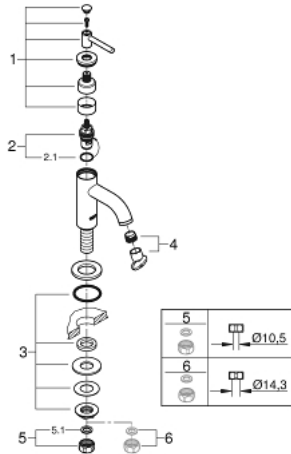

20 021 003 雅欧 单冷龙头 1/2 XS号

产品描述

- Colour: 镀铬
- 陶瓷阀芯1/2", 90°
- 高仪持久镀铬饰面
- 高仪乐可节5.7升/分钟层流起泡器
- 快速安装系统
- 起泡器
- 固定出水口
- 带一字把手

20 021 003 雅欧 单冷龙头 1/2 XS号

备件, 四月 2017 – now

- 1: Lever handles (Spare part-nr. 18027003)
 - 2: 陶瓷阀芯 (Spare part-nr. 45882000)
 - 2.1: O型圈 $\varnothing 18.2 \times \varnothing 1.7$ (Spare part-nr. 0392400M)
 - 3: Shank mounting kit (Spare part-nr. 45004000)
 - 4: 流量限制器 (Spare part-nr. 48408000)
 - 5: Coupling nut 1/2" (Spare part-nr. 1290100M)
 - 5.1: 连接垫圈 (Spare part-nr. 0138900M)
 - 6: Coupling nut 1/2" x 14.5 mm (Spare part-nr. 1290200M)*
- * Optional accessories