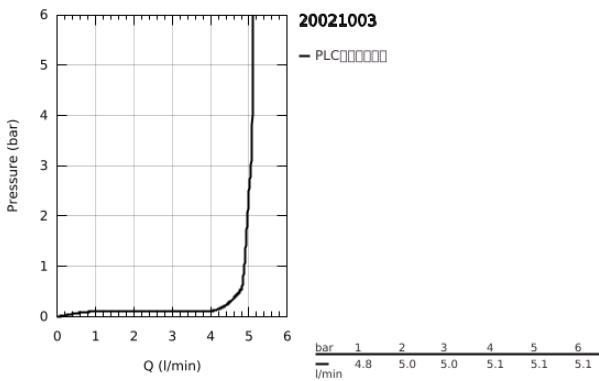

20 021 003 雅欧 单冷龙头 1/2 XS号

产品描述

- Colour: 镀铬
- 陶瓷阀芯1/2", 90°
- 高仪持久镀铬饰面
- 高仪乐可节5.7升/分钟层流起泡器
- 快速安装系统
- 起泡器
- 固定出水口
- 带一字把手

20 021 003 雅欧 单冷龙头 1/2 XS号

备件, 四月 2017 – now

- 1: Lever handles (Spare part-nr. 18027003)
 - 2: 陶瓷阀芯 (Spare part-nr. 45882000)
 - 2.1: O型圈 $\varnothing 18.2 \times \varnothing 1.7$ (Spare part-nr. 0392400M)
 - 3: Shank mounting kit (Spare part-nr. 45004000)
 - 4: 流量限制器 (Spare part-nr. 48408000)
 - 5: Coupling nut 1/2" (Spare part-nr. 1290100M)
 - 5.1: 连接垫圈 (Spare part-nr. 0138900M)
 - 6: Coupling nut 1/2" x 14.5 mm (Spare part-nr. 1290200M)*
- * Optional accessories