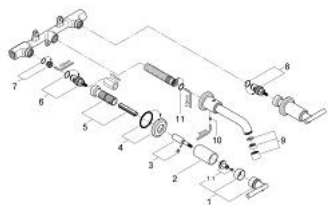

20 019 000 雅欧 三孔盥洗盆混合龙头

产品描述

- Colour: 镀铬
- 墙面安装
- 冷热水阀带陶瓷阀头 1/2" - 90°
- 突起180毫米
- 含暗置式本体
- 中心距 200毫米
- 带一字式把手
- 高仪持久镀铬饰面

20 019 000 雅欧 三孔盥洗盆混合龙头

备件, 四月 2005 – now

- 1: 一字形把手 (Spare part-nr. 45609000)
- 1.1: 紧固工具 (Spare part-nr. 45605000)
- 2: 套管 (Spare part-nr. 08137000)
- 3: 延长件 (Spare part-nr. 45607000)
- 4: 法兰盘 (Spare part-nr. 45821000)
- 5: 延长件 (Spare part-nr. 45202000)
- 6: 陶瓷阀芯 (Spare part-nr. 45882000)
- 7: 密封 (Spare part-nr. 45023000)
- 8: 陶瓷阀芯 (Spare part-nr. 45883000)
- 9: 起泡器 (Spare part-nr. 06574000)
- 10: 螺钉 (Spare part-nr. 0453800M)
- 11: Sealing washer (Spare part-nr. 0128200M)