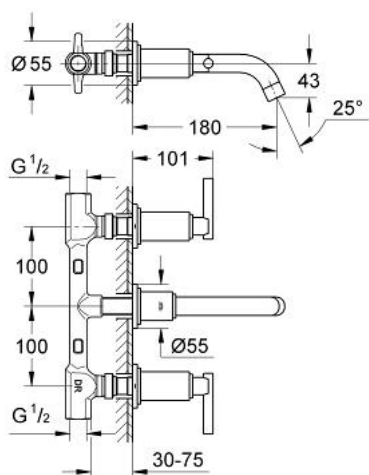

20 019 000 雅欧 三孔盥洗盆混合龙头

产品描述

- Colour: 镀铬
- 墙面安装
- 冷热水阀带陶瓷阀头 1/2" - 90°
- 突起180毫米
- 含暗置式本体
- 中心距 200毫米
- 带一字式把手
- 高仪持久镀铬饰面

20 019 000 雅欧 三孔盥洗盆混合龙头

备件, 四月 2005 – now

- 1: 一字形把手 (Spare part-nr. 45609000)
- 1.1: 紧固工具 (Spare part-nr. 45605000)
- 2: 套管 (Spare part-nr. 08137000)
- 3: 延长件 (Spare part-nr. 45607000)
- 4: 法兰盘 (Spare part-nr. 45821000)
- 5: 延长件 (Spare part-nr. 45202000)
- 6: 陶瓷阀芯 (Spare part-nr. 45882000)
- 7: 密封 (Spare part-nr. 45023000)
- 8: 陶瓷阀芯 (Spare part-nr. 45883000)
- 9: 起泡器 (Spare part-nr. 06574000)
- 10: 螺钉 (Spare part-nr. 0453800M)
- 11: Sealing washer (Spare part-nr. 0128200M)