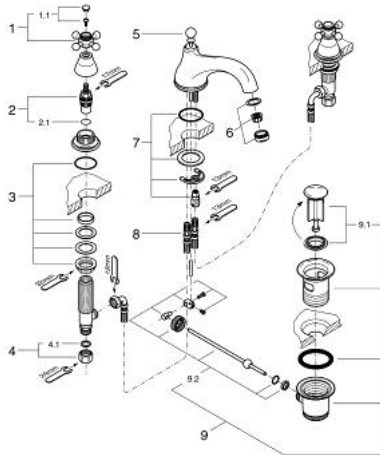

20 014 000 圣芳莉亚 三孔盥洗盆混合龙头

备件, 七月 2008 – now

1: 十字把手 (Spare part-nr. 45291000)

1.1: Marking piece (Spare part-nr. 45305000)

2: 陶瓷阀芯 (Spare part-nr. 45346000)

2.1: O型圈 Ø 18.2 x Ø 1.7 (Spare part-nr. 0392400M)

3: Shank fastening assembly M28 x 1.5 (Spare part-nr. 45025000)

4: Coupling nut 1/2" (Spare part-nr. 1290100M)

4.1: 连接垫圈 (Spare part-nr. 0138900M)

5: 落水 (Spare part-nr. 07511000)

6: 起泡器 (Spare part-nr. 13929000)

7: 配件套组 (Spare part-nr. 45249000)

8: 软管 (Spare part-nr. 45461000)

9: 落水配套 (Spare part-nr. 28910000)

9.1: 落水塞 (Spare part-nr. 07182000)

9.2: 球头杆 (Spare part-nr. 07052000)