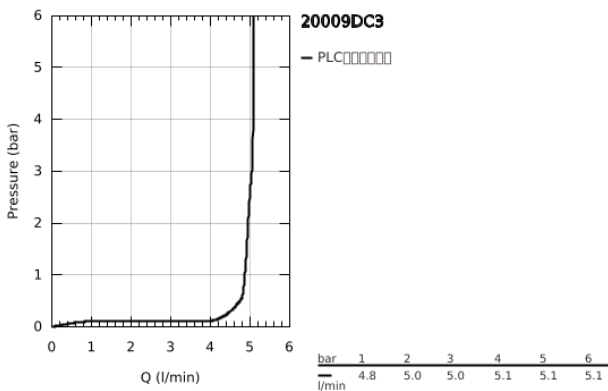

20 009 DC3 雅欧 双把手三孔面盆混合龙头 1/2" M号

产品描述

- Colour: 超钢
- 90度陶瓷阀芯
- 高仪持久表面
- 高仪乐可节5.7升/分钟层流起泡器
- 旋转出水带起泡器和停止限制器
- 1 1/4" 提拉杆落水
- 出水口与左右把手之间的灵活连接软管
- 带一字把手
- 含两套不同的端盖。1套带有“H”和“C”型标记，1套无标记

20 009 DC3 雅欧 双把手三孔面盆混合龙头 1/2" M号

备件, 四月 2017 – now

- 1: Lever handles (Spare part-nr. 18027DC3)
- 2: 陶瓷阀芯 (Spare part-nr. 45882000)
- 2.1: O型圈 Ø 18.2 x Ø 1.7 (Spare part-nr. 0392400M)
- 3: 陶瓷阀芯 (Spare part-nr. 45883000)
- 3.1: O型圈 Ø 18.2 x Ø 1.7 (Spare part-nr. 0392400M)
- 4: Coupling nut 1/2" (Spare part-nr. 1290100M)
- 4.1: 连接垫圈 (Spare part-nr. 0138900M)
- 5: 密封环 (Spare part-nr. 4826600M)
- 6: 流量限制器 (Spare part-nr. 48408000)
- 7: Sealing washer (Spare part-nr. 0128500M)
- 8: 落水 (Spare part-nr. 65196EN0)
- 9: 钳 (Spare part-nr. 6554100M)
- 10: 软管 (Spare part-nr. 45704000)
- 11: 落水配套 (Spare part-nr. 28910DC0)
- 11.1: 落水塞 (Spare part-nr. 07182DC0)
- 11.2: 球头杆 (Spare part-nr. 07052000)
- 12: Coupling nut 1/2" x 14.5 mm (Spare part-nr. 1290200M)*
- 13: 球头杆 (Spare part-nr. 07341000)*