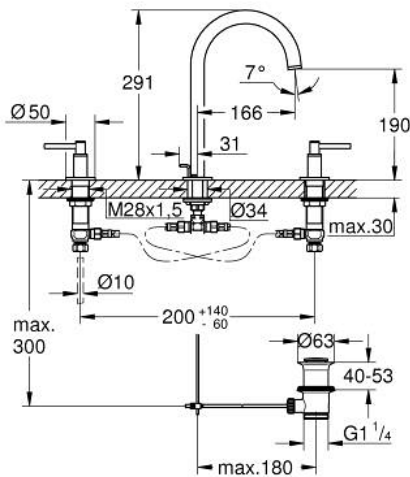

20 009 DC3 雅欧 双把手三孔面盆混合龙头 1/2" M号

产品描述

- Colour: 超钢
- 90度陶瓷阀芯
- 高仪持久表面
- 高仪乐可节5.7升/分钟层流起泡器
- 旋转出水带起泡器和停止限制器
- 1 1/4" 提拉杆落水
- 出水口与左右把手之间的灵活连接软管
- 带一字把手
- 含两套不同的端盖。1套带有“H”和“C”型标记，1套无标记

20 009 DC3 雅欧 双把手三孔面盆混合龙头 1/2" M号

备件, 四月 2017 – now

- 1: Lever handles (Spare part-nr. 18027DC3)
- 2: 陶瓷阀芯 (Spare part-nr. 45882000)
- 2.1: O型圈 Ø 18.2 x Ø 1.7 (Spare part-nr. 0392400M)
- 3: 陶瓷阀芯 (Spare part-nr. 45883000)
- 3.1: O型圈 Ø 18.2 x Ø 1.7 (Spare part-nr. 0392400M)
- 4: Coupling nut 1/2" (Spare part-nr. 1290100M)
- 4.1: 连接垫圈 (Spare part-nr. 0138900M)
- 5: 密封环 (Spare part-nr. 4826600M)
- 6: 流量限制器 (Spare part-nr. 48408000)
- 7: Sealing washer (Spare part-nr. 0128500M)
- 8: 落水 (Spare part-nr. 65196EN0)
- 9: 钳 (Spare part-nr. 6554100M)
- 10: 软管 (Spare part-nr. 45704000)
- 11: 落水配套 (Spare part-nr. 28910DC0)
- 11.1: 落水塞 (Spare part-nr. 07182DC0)
- 11.2: 球头杆 (Spare part-nr. 07052000)
- 12: Coupling nut 1/2" x 14.5 mm (Spare part-nr. 1290200M)*
- 13: 球头杆 (Spare part-nr. 07341000)*