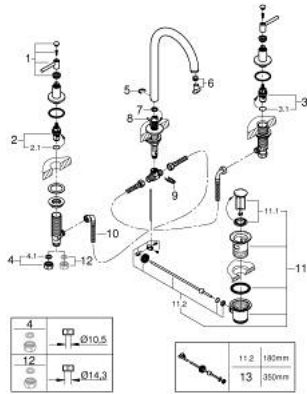

20 009 DC3 雅欧 双把手三孔面盆混合龙头 1/2" M号

产品描述

- Colour: 超钢
- 90度陶瓷阀芯
- 高仪持久表面
- 高仪乐可节5.7升/分钟层流起泡器
- 旋转出水带起泡器和停止限制器
- 1 1/4" 提拉杆落水
- 出水口与左右把手之间的灵活连接软管
- 带一字把手
- 含两套不同的端盖。1套带有“H”和“C”型标记，1套无标记

20 009 DC3 雅欧 双把手三孔面盆混合龙头 1/2" M号

备件, 四月 2017 – now

- 1: Lever handles (Spare part-nr. 18027DC3)
- 2: 陶瓷阀芯 (Spare part-nr. 45882000)
- 2.1: O型圈 Ø 18.2 x Ø 1.7 (Spare part-nr. 0392400M)
- 3: 陶瓷阀芯 (Spare part-nr. 45883000)
- 3.1: O型圈 Ø 18.2 x Ø 1.7 (Spare part-nr. 0392400M)
- 4: Coupling nut 1/2" (Spare part-nr. 1290100M)
- 4.1: 连接垫圈 (Spare part-nr. 0138900M)
- 5: 密封环 (Spare part-nr. 4826600M)
- 6: 流量限制器 (Spare part-nr. 48408000)
- 7: Sealing washer (Spare part-nr. 0128500M)
- 8: 落水 (Spare part-nr. 65196EN0)
- 9: 钳 (Spare part-nr. 6554100M)
- 10: 软管 (Spare part-nr. 45704000)
- 11: 落水配套 (Spare part-nr. 28910DC0)
- 11.1: 落水塞 (Spare part-nr. 07182DC0)
- 11.2: 球头杆 (Spare part-nr. 07052000)
- 12: Coupling nut 1/2" x 14.5 mm (Spare part-nr. 1290200M)*
- 13: 球头杆 (Spare part-nr. 07341000)*