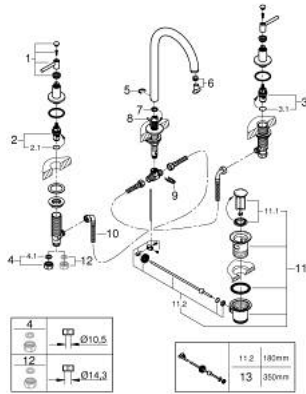

20 009 AL3 雅欧 双把手三孔面盆混合龙头 1/2" M号

产品描述

- Colour: 石墨灰
- 90度陶瓷阀芯
- 高仪持久表面
- 高仪乐可节5.7升/分钟层流起泡器
- 旋转出水带起泡器和停止限制器
- 1 1/4" 提拉杆落水
- 出水口与左右把手之间的灵活连接软管
- 带一字把手
- 含两套不同的端盖。1套带有“H”和“C”型标记，1套无标记

20 009 AL3 雅欧 双把手三孔面盆混合龙头 1/2" M号

备件, 四月 2017 – now

- 1: Lever handles (Spare part-nr. 18027AL3)
- 2: 陶瓷阀芯 (Spare part-nr. 45882000)
- 2.1: O型圈 Ø 18.2 x Ø 1.7 (Spare part-nr. 0392400M)
- 3: 陶瓷阀芯 (Spare part-nr. 45883000)
- 3.1: O型圈 Ø 18.2 x Ø 1.7 (Spare part-nr. 0392400M)
- 4: Coupling nut 1/2" (Spare part-nr. 1290100M)
- 4.1: 连接垫圈 (Spare part-nr. 0138900M)
- 5: 密封环 (Spare part-nr. 4826600M)
- 6: 流量限制器 (Spare part-nr. 48408000)
- 7: Sealing washer (Spare part-nr. 0128500M)
- 8: 落水 (Spare part-nr. 65196AL0)
- 9: 钳 (Spare part-nr. 6554100M)
- 10: 软管 (Spare part-nr. 45704000)
- 11: 落水配套 (Spare part-nr. 28910AL0)
- 11.1: 落水塞 (Spare part-nr. 07182AL0)
- 11.2: 球头杆 (Spare part-nr. 07052000)
- 12: Coupling nut 1/2" x 14.5 mm (Spare part-nr. 1290200M)*
- 13: 球头杆 (Spare part-nr. 07341000)*