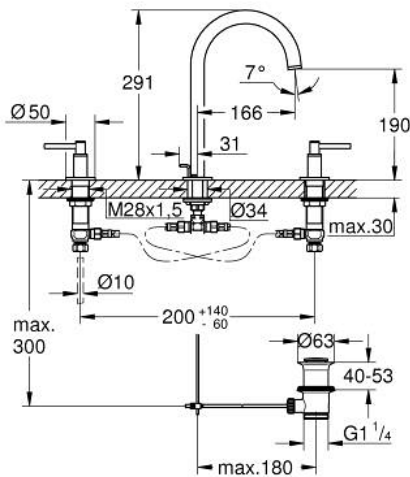

20 009 AL3 雅欧 双把手三孔面盆混合龙头 1/2" M号

产品描述

- Colour: 石墨灰
- 90度陶瓷阀芯
- 高仪持久表面
- 高仪乐可节5.7升/分钟层流起泡器
- 旋转出水带起泡器和停止限制器
- 1 1/4" 提拉杆落水
- 出水口与左右把手之间的灵活连接软管
- 带一字把手
- 含两套不同的端盖。1套带有“H”和“C”型标记，1套无标记

20 009 AL3 雅欧 双把手三孔面盆混合龙头 1/2" M号

备件, 四月 2017 – now

- 1: Lever handles (Spare part-nr. 18027AL3)
- 2: 陶瓷阀芯 (Spare part-nr. 45882000)
- 2.1: O型圈 Ø 18.2 x Ø 1.7 (Spare part-nr. 0392400M)
- 3: 陶瓷阀芯 (Spare part-nr. 45883000)
- 3.1: O型圈 Ø 18.2 x Ø 1.7 (Spare part-nr. 0392400M)
- 4: Coupling nut 1/2" (Spare part-nr. 1290100M)
- 4.1: 连接垫圈 (Spare part-nr. 0138900M)
- 5: 密封环 (Spare part-nr. 4826600M)
- 6: 流量限制器 (Spare part-nr. 48408000)
- 7: Sealing washer (Spare part-nr. 0128500M)
- 8: 落水 (Spare part-nr. 65196AL0)
- 9: 钳 (Spare part-nr. 6554100M)
- 10: 软管 (Spare part-nr. 45704000)
- 11: 落水配套 (Spare part-nr. 28910AL0)
- 11.1: 落水塞 (Spare part-nr. 07182AL0)
- 11.2: 球头杆 (Spare part-nr. 07052000)
- 12: Coupling nut 1/2" x 14.5 mm (Spare part-nr. 1290200M)*
- 13: 球头杆 (Spare part-nr. 07341000)*