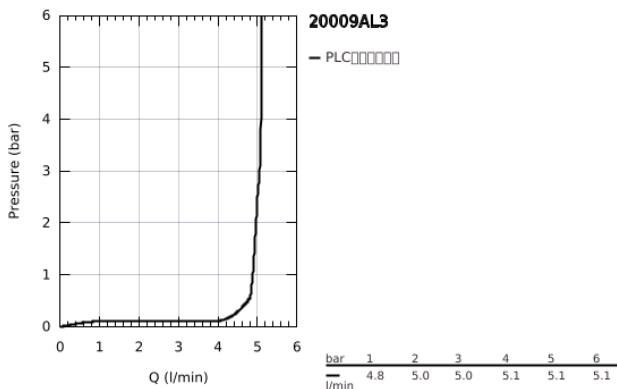

20 009 AL3 雅欧 双把手三孔面盆混合龙头 1/2" M号

产品描述

- Colour: 石墨灰
- 90度陶瓷阀芯
- 高仪持久表面
- 高仪乐可节5.7升/分钟层流起泡器
- 旋转出水带起泡器和停止限制器
- 1 1/4" 提拉杆落水
- 出水口与左右把手之间的灵活连接软管
- 带一字把手
- 含两套不同的端盖。1套带有“H”和“C”型标记，1套无标记

20 009 AL3 雅欧 双把手三孔面盆混合龙头 1/2" M号

备件, 四月 2017 – now

- 1: Lever handles (Spare part-nr. 18027AL3)
- 2: 陶瓷阀芯 (Spare part-nr. 45882000)
- 2.1: O型圈 Ø 18.2 x Ø 1.7 (Spare part-nr. 0392400M)
- 3: 陶瓷阀芯 (Spare part-nr. 45883000)
- 3.1: O型圈 Ø 18.2 x Ø 1.7 (Spare part-nr. 0392400M)
- 4: Coupling nut 1/2" (Spare part-nr. 1290100M)
- 4.1: 连接垫圈 (Spare part-nr. 0138900M)
- 5: 密封环 (Spare part-nr. 4826600M)
- 6: 流量限制器 (Spare part-nr. 48408000)
- 7: Sealing washer (Spare part-nr. 0128500M)
- 8: 落水 (Spare part-nr. 65196AL0)
- 9: 钳 (Spare part-nr. 6554100M)
- 10: 软管 (Spare part-nr. 45704000)
- 11: 落水配套 (Spare part-nr. 28910AL0)
- 11.1: 落水塞 (Spare part-nr. 07182AL0)
- 11.2: 球头杆 (Spare part-nr. 07052000)
- 12: Coupling nut 1/2" x 14.5 mm (Spare part-nr. 1290200M)*
- 13: 球头杆 (Spare part-nr. 07341000)*