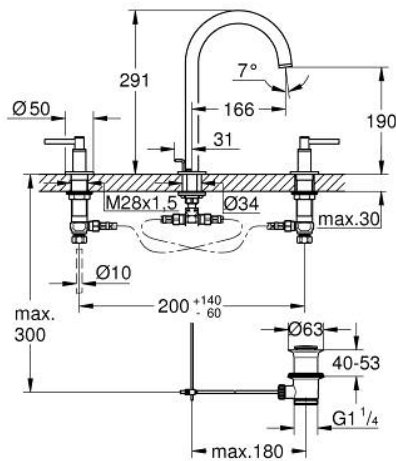

20 009 003 雅欧 双把手三孔面盆混合龙头 1/2" M号

产品描述

- Colour: 镀铬
- 90度陶瓷阀芯
- 高仪持久镀铬饰面
- 高仪乐可节5.7升/分钟层流起泡器
- 旋转出水带起泡器和停止限制器
- 1 1/4" 提拉杆落水
- 出水口与左右把手之间的灵活连接软管
- 带一字把手
- 含两套不同的端盖。1套带有“H”和“C”型标记, 1套无标记

20 009 003 雅欧 双把手三孔面盆混合龙头 1/2" M号

备件, 四月 2017 – now

- 1: Lever handles (Spare part-nr. 18027003)
- 2: 陶瓷阀芯 (Spare part-nr. 45882000)
- 2.1: O型圈 Ø 18.2 x Ø 1.7 (Spare part-nr. 0392400M)
- 3: 陶瓷阀芯 (Spare part-nr. 45883000)
- 3.1: O型圈 Ø 18.2 x Ø 1.7 (Spare part-nr. 0392400M)
- 4: Coupling nut 1/2" (Spare part-nr. 1290100M)
- 4.1: 连接垫圈 (Spare part-nr. 0138900M)
- 5: 密封环 (Spare part-nr. 4826600M)
- 6: 流量限制器 (Spare part-nr. 48408000)
- 7: Sealing washer (Spare part-nr. 0128500M)
- 8: 落水 (Spare part-nr. 65196000)
- 9: 钳 (Spare part-nr. 6554100M)
- 10: 软管 (Spare part-nr. 45704000)
- 11: 落水配套 (Spare part-nr. 28910000)
- 11.1: 落水塞 (Spare part-nr. 07182000)
- 11.2: 球头杆 (Spare part-nr. 07052000)
- 12: Coupling nut 1/2" x 14.5 mm (Spare part-nr. 1290200M)*
- 13: 球头杆 (Spare part-nr. 07341000)*