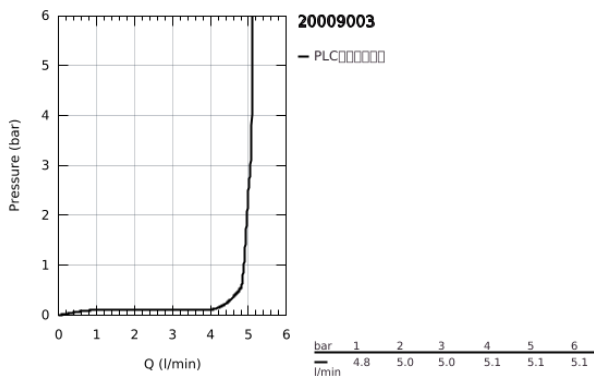

20 009 003 雅欧 双把手三孔面盆混合龙头 1/2" M号

产品描述

- Colour: 镀铬
- 90度陶瓷阀芯
- 高仪持久镀铬饰面
- 高仪乐可节5.7升/分钟层流起泡器
- 旋转出水带起泡器和停止限制器
- 1 1/4" 提拉杆落水
- 出水口与左右把手之间的灵活连接软管
- 带一字把手
- 含两套不同的端盖。1套带有“H”和“C”型标记, 1套无标记

20 009 003 雅欧 双把手三孔面盆混合龙头 1/2" M号

备件, 四月 2017 – now

- 1: Lever handles (Spare part-nr. 18027003)
- 2: 陶瓷阀芯 (Spare part-nr. 45882000)
- 2.1: O型圈 Ø 18.2 x Ø 1.7 (Spare part-nr. 0392400M)
- 3: 陶瓷阀芯 (Spare part-nr. 45883000)
- 3.1: O型圈 Ø 18.2 x Ø 1.7 (Spare part-nr. 0392400M)
- 4: Coupling nut 1/2" (Spare part-nr. 1290100M)
- 4.1: 连接垫圈 (Spare part-nr. 0138900M)
- 5: 密封环 (Spare part-nr. 4826600M)
- 6: 流量限制器 (Spare part-nr. 48408000)
- 7: Sealing washer (Spare part-nr. 0128500M)
- 8: 落水 (Spare part-nr. 65196000)
- 9: 钳 (Spare part-nr. 6554100M)
- 10: 软管 (Spare part-nr. 45704000)
- 11: 落水配套 (Spare part-nr. 28910000)
- 11.1: 落水塞 (Spare part-nr. 07182000)
- 11.2: 球头杆 (Spare part-nr. 07052000)
- 12: Coupling nut 1/2" x 14.5 mm (Spare part-nr. 1290200M)*
- 13: 球头杆 (Spare part-nr. 07341000)*