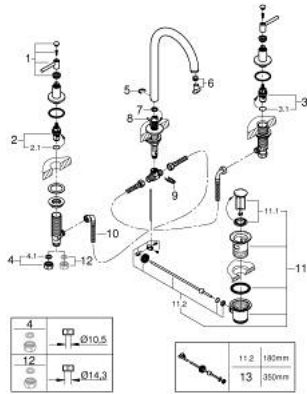

20 009 003 雅欧 双把手三孔面盆混合龙头 1/2" M号

产品描述

- Colour: 镀铬
- 90度陶瓷阀芯
- 高仪持久镀铬饰面
- 高仪乐可节5.7升/分钟层流起泡器
- 旋转出水带起泡器和停止限制器
- 1 1/4" 提拉杆落水
- 出水口与左右把手之间的灵活连接软管
- 带一字把手
- 含两套不同的端盖。1套带有“H”和“C”型标记, 1套无标记

20 009 003 雅欧 双把手三孔面盆混合龙头 1/2" M号

备件, 四月 2017 – now

- 1: Lever handles (Spare part-nr. 18027003)
- 2: 陶瓷阀芯 (Spare part-nr. 45882000)
- 2.1: O型圈 Ø 18.2 x Ø 1.7 (Spare part-nr. 0392400M)
- 3: 陶瓷阀芯 (Spare part-nr. 45883000)
- 3.1: O型圈 Ø 18.2 x Ø 1.7 (Spare part-nr. 0392400M)
- 4: Coupling nut 1/2" (Spare part-nr. 1290100M)
- 4.1: 连接垫圈 (Spare part-nr. 0138900M)
- 5: 密封环 (Spare part-nr. 4826600M)
- 6: 流量限制器 (Spare part-nr. 48408000)
- 7: Sealing washer (Spare part-nr. 0128500M)
- 8: 落水 (Spare part-nr. 65196000)
- 9: 钳 (Spare part-nr. 6554100M)
- 10: 软管 (Spare part-nr. 45704000)
- 11: 落水配套 (Spare part-nr. 28910000)
- 11.1: 落水塞 (Spare part-nr. 07182000)
- 11.2: 球头杆 (Spare part-nr. 07052000)
- 12: Coupling nut 1/2" x 14.5 mm (Spare part-nr. 1290200M)*
- 13: 球头杆 (Spare part-nr. 07341000)*