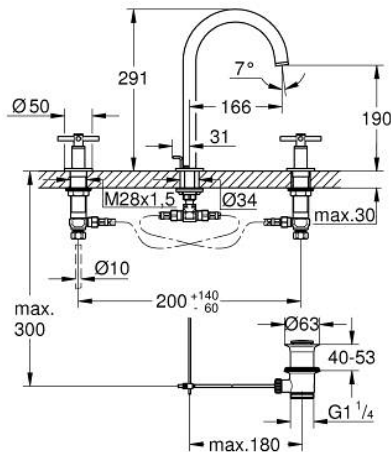

20 008 DC3 雅欧 双把手三孔面盆混合龙头 1/2" M号

产品描述

- Colour: 超钢
- 90度陶瓷阀芯
- 高仪持久表面
- 高仪乐可节5.7升/分钟层流起泡器
- 旋转出水带起泡器和停止限制器
- 1 1/4" 提拉杆落水
- 抗压软管
- 带十字形把手
- 含两套不同的端盖。1套带有“H”和“C”型标记，1套无标记

20 008 DC3 雅欧 双把手三孔面盆混合龙头 1/2" M号

备件, 四月 2017 – now

- 1: Cross handles (Spare part-nr. 18026DC3)
- 2: 陶瓷阀芯 (Spare part-nr. 45882000)
- 2.1: O型圈 Ø 18.2 x Ø 1.7 (Spare part-nr. 0392400M)
- 3: 陶瓷阀芯 (Spare part-nr. 45883000)
- 3.1: O型圈 Ø 18.2 x Ø 1.7 (Spare part-nr. 0392400M)
- 4: Coupling nut 1/2" (Spare part-nr. 1290100M)*
- 5: 密封环 (Spare part-nr. 4826600M)
- 6: 流量限制器 (Spare part-nr. 48408000)
- 7: Sealing washer (Spare part-nr. 0128500M)
- 8: 落水 (Spare part-nr. 65196EN0)
- 9: 钳 (Spare part-nr. 6554100M)
- 10: 软管 (Spare part-nr. 45704000)
- 11: 落水配套 (Spare part-nr. 28910DC0)
- 11.1: 落水塞 (Spare part-nr. 07182DC0)
- 11.2: 球头杆 (Spare part-nr. 07052000)
- 12: Coupling nut 1/2" x 14.5 mm (Spare part-nr. 1290200M)*
- 13: 球头杆 (Spare part-nr. 07341000)*