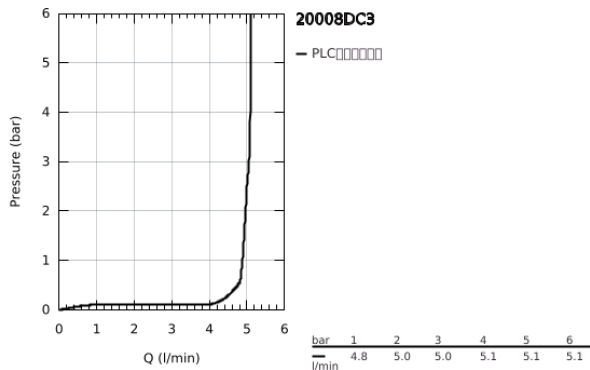

20 008 DC3 雅欧 双把手三孔面盆混合龙头 1/2" M号

产品描述

- Colour: 超钢
- 90度陶瓷阀芯
- 高仪持久表面
- 高仪乐可节5.7升/分钟层流起泡器
- 旋转出水带起泡器和停止限制器
- 1 1/4" 提拉杆落水
- 抗压软管
- 带十字形把手
- 含两套不同的端盖。1套带有“H”和“C”型标记，1套无标记

20 008 DC3 雅欧 双把手三孔面盆混合龙头 1/2" M号

备件, 四月 2017 – now

- 1: Cross handles (Spare part-nr. 18026DC3)
- 2: 陶瓷阀芯 (Spare part-nr. 45882000)
- 2.1: O型圈 Ø 18.2 x Ø 1.7 (Spare part-nr. 0392400M)
- 3: 陶瓷阀芯 (Spare part-nr. 45883000)
- 3.1: O型圈 Ø 18.2 x Ø 1.7 (Spare part-nr. 0392400M)
- 4: Coupling nut 1/2" (Spare part-nr. 1290100M)*
- 5: 密封环 (Spare part-nr. 4826600M)
- 6: 流量限制器 (Spare part-nr. 48408000)
- 7: Sealing washer (Spare part-nr. 0128500M)
- 8: 落水 (Spare part-nr. 65196EN0)
- 9: 钳 (Spare part-nr. 6554100M)
- 10: 软管 (Spare part-nr. 45704000)
- 11: 落水配套 (Spare part-nr. 28910DC0)
- 11.1: 落水塞 (Spare part-nr. 07182DC0)
- 11.2: 球头杆 (Spare part-nr. 07052000)
- 12: Coupling nut 1/2" x 14.5 mm (Spare part-nr. 1290200M)*
- 13: 球头杆 (Spare part-nr. 07341000)*