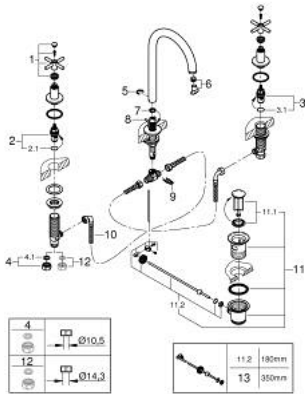

20 008 DC3 雅欧 双把手三孔面盆混合龙头 1/2" M号

产品描述

- Colour: 超钢
- 90度陶瓷阀芯
- 高仪持久表面
- 高仪乐可节5.7升/分钟层流起泡器
- 旋转出水带起泡器和停止限制器
- 1 1/4" 提拉杆落水
- 抗压软管
- 带十字形把手
- 含两套不同的端盖。1套带有“H”和“C”型标记，1套无标记

20 008 DC3 雅欧 双把手三孔面盆混合龙头 1/2" M号

备件, 四月 2017 – now

- 1: Cross handles (Spare part-nr. 18026DC3)
- 2: 陶瓷阀芯 (Spare part-nr. 45882000)
- 2.1: O型圈 Ø 18.2 x Ø 1.7 (Spare part-nr. 0392400M)
- 3: 陶瓷阀芯 (Spare part-nr. 45883000)
- 3.1: O型圈 Ø 18.2 x Ø 1.7 (Spare part-nr. 0392400M)
- 4: Coupling nut 1/2" (Spare part-nr. 1290100M)*
- 5: 密封环 (Spare part-nr. 4826600M)
- 6: 流量限制器 (Spare part-nr. 48408000)
- 7: Sealing washer (Spare part-nr. 0128500M)
- 8: 落水 (Spare part-nr. 65196EN0)
- 9: 钳 (Spare part-nr. 6554100M)
- 10: 软管 (Spare part-nr. 45704000)
- 11: 落水配套 (Spare part-nr. 28910DC0)
- 11.1: 落水塞 (Spare part-nr. 07182DC0)
- 11.2: 球头杆 (Spare part-nr. 07052000)
- 12: Coupling nut 1/2" x 14.5 mm (Spare part-nr. 1290200M)*
- 13: 球头杆 (Spare part-nr. 07341000)*