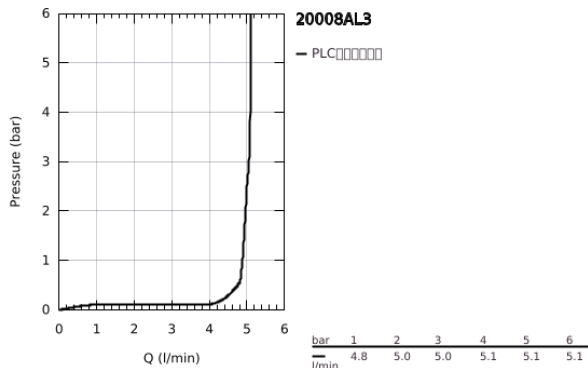

20 008 AL3 雅欧 双把手三孔面盆混合龙头 1/2" M号

产品描述

- Colour: 石墨灰
- 90度陶瓷阀芯
- 高仪持久表面
- 高仪乐可节5.7升/分钟层流起泡器
- 旋转出水带起泡器和停止限制器
- 1 1/4" 提拉杆落水
- 抗压软管
- 带十字形把手
- 高仪乐可节5.7升/分钟层流起泡器

20 008 AL3 雅欧 双把手三孔面盆混合龙头 1/2" M号

备件, 四月 2017 – now

- 1: Cross handles (Spare part-nr. 18026AL3)
- 2: 陶瓷阀芯 (Spare part-nr. 45882000)
- 2.1: O型圈 Ø 18.2 x Ø 1.7 (Spare part-nr. 0392400M)
- 3: 陶瓷阀芯 (Spare part-nr. 45883000)
- 3.1: O型圈 Ø 18.2 x Ø 1.7 (Spare part-nr. 0392400M)
- 4: Coupling nut 1/2" (Spare part-nr. 1290100M)*
- 5: 密封环 (Spare part-nr. 4826600M)
- 6: 流量限制器 (Spare part-nr. 48408000)
- 7: Sealing washer (Spare part-nr. 0128500M)
- 8: 落水 (Spare part-nr. 65196AL0)
- 9: 钳 (Spare part-nr. 6554100M)
- 10: 软管 (Spare part-nr. 45704000)
- 11: 落水配套 (Spare part-nr. 28910AL0)
- 11.1: 落水塞 (Spare part-nr. 07182AL0)
- 11.2: 球头杆 (Spare part-nr. 07052000)
- 12: Coupling nut 1/2" x 14.5 mm (Spare part-nr. 1290200M)*
- 13: 球头杆 (Spare part-nr. 07341000)*