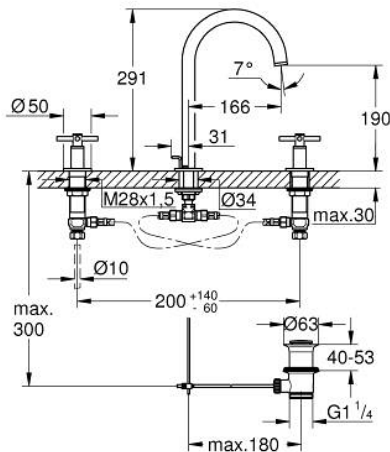

20 008 AL3 雅欧 双把手三孔面盆混合龙头 1/2" M号

产品描述

- Colour: 石墨灰
- 90度陶瓷阀芯
- 高仪持久表面
- 高仪乐可节5.7升/分钟层流起泡器
- 旋转出水带起泡器和停止限制器
- 1 1/4" 提拉杆落水
- 抗压软管
- 带十字形把手
- 高仪乐可节5.7升/分钟层流起泡器

20 008 AL3 雅欧 双把手三孔面盆混合龙头 1/2" M号

备件, 四月 2017 – now

- 1: Cross handles (Spare part-nr. 18026AL3)
- 2: 陶瓷阀芯 (Spare part-nr. 45882000)
- 2.1: O型圈 Ø 18.2 x Ø 1.7 (Spare part-nr. 0392400M)
- 3: 陶瓷阀芯 (Spare part-nr. 45883000)
- 3.1: O型圈 Ø 18.2 x Ø 1.7 (Spare part-nr. 0392400M)
- 4: Coupling nut 1/2" (Spare part-nr. 1290100M)*
- 5: 密封环 (Spare part-nr. 4826600M)
- 6: 流量限制器 (Spare part-nr. 48408000)
- 7: Sealing washer (Spare part-nr. 0128500M)
- 8: 落水 (Spare part-nr. 65196AL0)
- 9: 钳 (Spare part-nr. 6554100M)
- 10: 软管 (Spare part-nr. 45704000)
- 11: 落水配套 (Spare part-nr. 28910AL0)
- 11.1: 落水塞 (Spare part-nr. 07182AL0)
- 11.2: 球头杆 (Spare part-nr. 07052000)
- 12: Coupling nut 1/2" x 14.5 mm (Spare part-nr. 1290200M)*
- 13: 球头杆 (Spare part-nr. 07341000)*