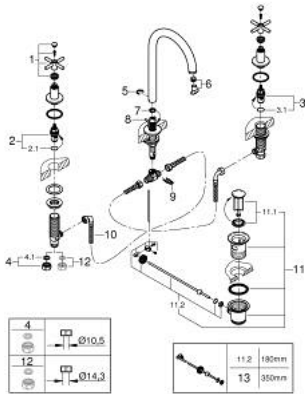

20 008 AL3 雅欧 双把手三孔面盆混合龙头 1/2" M号

产品描述

- Colour: 石墨灰
- 90度陶瓷阀芯
- 高仪持久表面
- 高仪乐可节5.7升/分钟层流起泡器
- 旋转出水带起泡器和停止限制器
- 1 1/4" 提拉杆落水
- 抗压软管
- 带十字形把手
- 高仪乐可节5.7升/分钟层流起泡器

20 008 AL3 雅欧 双把手三孔面盆混合龙头 1/2" M号

备件, 四月 2017 – now

- 1: Cross handles (Spare part-nr. 18026AL3)
- 2: 陶瓷阀芯 (Spare part-nr. 45882000)
- 2.1: O型圈 Ø 18.2 x Ø 1.7 (Spare part-nr. 0392400M)
- 3: 陶瓷阀芯 (Spare part-nr. 45883000)
- 3.1: O型圈 Ø 18.2 x Ø 1.7 (Spare part-nr. 0392400M)
- 4: Coupling nut 1/2" (Spare part-nr. 1290100M)*
- 5: 密封环 (Spare part-nr. 4826600M)
- 6: 流量限制器 (Spare part-nr. 48408000)
- 7: Sealing washer (Spare part-nr. 0128500M)
- 8: 落水 (Spare part-nr. 65196AL0)
- 9: 钳 (Spare part-nr. 6554100M)
- 10: 软管 (Spare part-nr. 45704000)
- 11: 落水配套 (Spare part-nr. 28910AL0)
- 11.1: 落水塞 (Spare part-nr. 07182AL0)
- 11.2: 球头杆 (Spare part-nr. 07052000)
- 12: Coupling nut 1/2" x 14.5 mm (Spare part-nr. 1290200M)*
- 13: 球头杆 (Spare part-nr. 07341000)*