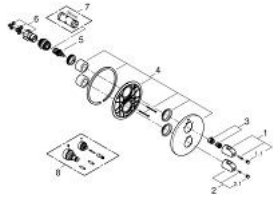

19 986 000 高特朗 1000 恒温淋浴/浴缸龙头面板

产品描述

- Colour: 镀铬
- 完整安装用
- 高仪利必多 T 35 500 000
- 嵌墙式装饰盖带高仪快可适（暗置装饰盖和轴封，暗置固定件）
- 高仪持久镀铬饰面
- 高仪金属握把 人体工学形状金属把手
- 38摄氏度安全锁定钮，以防止儿童误将水温调高而烫伤
- 高仪安全锁定钮Plus 含43° C附加温度限制器
- 高仪多功能综合分水器节水钮：
 - 综合高仪节水钮（节水钮带有淋浴节水停止功能）
- 流量控制
- 浴缸/淋浴分水器
- 不含暗藏阀体
- 高仪乐可节技术减少耗水量

19 986 000 高特朗 1000 恒温淋浴/浴缸龙头面板

备件, 四月 2014 – now

- 1: 关闭把手 (Spare part-nr. 47976000)
- 1.1: Cover cap (Spare part-nr. 4797400M)
- 2: 把手 (Spare part-nr. 47973000)
- 2.1: Cover cap (Spare part-nr. 4797400M)
- 3: 止水环 (Spare part-nr. 47922000)
- 4: 法兰盘 (Spare part-nr. 47810000)
- 5: 综合开关分水器 (Spare part-nr. 47364000)
- 6: 转接器 (Spare part-nr. 12701000)
- 7: 套筒扳手 (Spare part-nr. 19332000)*
- 8: 延长配件 (Spare part-nr. 47781000)*