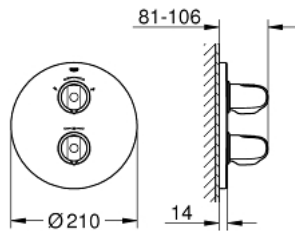

19 986 000 高特朗 1000 恒温淋浴/浴缸龙头面板

产品描述

- Colour: 镀铬
- 完整安装用
- 高仪利必多 T 35 500 000
- 嵌墙式装饰盖带高仪快可适（暗置装饰盖和轴封，暗置固定件）
- 高仪持久镀铬饰面
- 高仪金属握把 人体工学形状金属把手
- 38摄氏度安全锁定钮，以防止儿童误将水温调高而烫伤
- 高仪安全锁定钮Plus 含43° C附加温度限制器
- 高仪多功能综合分水器节水钮：
 - 综合高仪节水钮（节水钮带有淋浴节水停止功能）
- 流量控制
- 浴缸/淋浴分水器
- 不含暗藏阀体
- 高仪乐可节技术减少耗水量

19 986 000 高特朗 1000 恒温淋浴/浴缸龙头面板

备件, 四月 2014 – now

- 1: 关闭把手 (Spare part-nr. 47976000)
- 1.1: Cover cap (Spare part-nr. 4797400M)
- 2: 把手 (Spare part-nr. 47973000)
- 2.1: Cover cap (Spare part-nr. 4797400M)
- 3: 止水环 (Spare part-nr. 47922000)
- 4: 法兰盘 (Spare part-nr. 47810000)
- 5: 综合开关分水器 (Spare part-nr. 47364000)
- 6: 转接器 (Spare part-nr. 12701000)
- 7: 套筒扳手 (Spare part-nr. 19332000)*
- 8: 延长配件 (Spare part-nr. 47781000)*