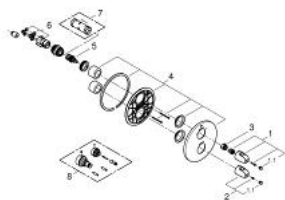

19 985 000 高特朗 1000 恒温淋浴龙头面板带分水器

产品描述

- Colour: 镀铬
- 完整安装用
- 高仪利必多 T 35 500 000
- 嵌墙式装饰盖带高仪快可适（暗置装饰盖和轴封，暗置固定件）
- 高仪持久镀铬饰面
- 高仪金属握把 人体工学形状金属把手
- 38摄氏度安全锁定钮，以防止儿童误将水温调高而烫伤
- 高仪安全锁定钮Plus ° C附加温度限制器
- 高仪多功能综合分水器节水钮：
 - 综合高仪节水钮（节水钮带有淋浴节水停止功能）
- 流量控制
- 分水器：头顶花洒和手持花洒
- 不含暗藏阀体
- 推荐最低水压 1.0 Bar
- 高仪乐可节技术减少耗水量

19 985 000 高特朗 1000 恒温淋浴龙头面板带分水器

备件, 四月 2014 – now

- 1: 关闭把手 (Spare part-nr. 47976000)
- 1.1: Cover cap (Spare part-nr. 4797400M)
- 2: 把手 (Spare part-nr. 47973000)
- 2.1: Cover cap (Spare part-nr. 4797400M)
- 3: 止水环 (Spare part-nr. 47986000)
- 4: 法兰盘 (Spare part-nr. 47987000)
- 5: 综合开关分水器 (Spare part-nr. 47364000)
- 6: 转接器 (Spare part-nr. 12701000)
- 7: 套筒扳手 (Spare part-nr. 19332000)*
- 8: 延长配件 (Spare part-nr. 47781000)*