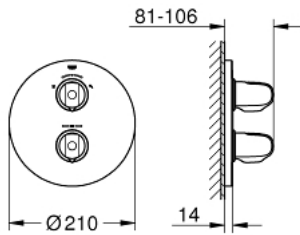

19 985 000 高特朗 1000 恒温淋浴龙头面板带分水器

产品描述

- Colour: 镀铬
- 完整安装用
- 高仪利必多 T 35 500 000
- 嵌墙式装饰盖带高仪快可适（暗置装饰盖和轴封，暗置固定件）
- 高仪持久镀铬饰面
- 高仪金属握把 人体工学形状金属把手
- 38摄氏度安全锁定钮，以防止儿童误将水温调高而烫伤
- 高仪安全锁定钮Plus ° C附加温度限制器
- 高仪多功能综合分水器节水钮：
 - 综合高仪节水钮（节水钮带有淋浴节水停止功能）
- 流量控制
- 分水器：头顶花洒和手持花洒
- 不含暗藏阀体
- 推荐最低水压 1.0 Bar
- 高仪乐可节技术减少耗水量

19 985 000 高特朗 1000 恒温淋浴龙头面板带分水器

备件, 四月 2014 – now

- 1: 关闭把手 (Spare part-nr. 47976000)
- 1.1: Cover cap (Spare part-nr. 4797400M)
- 2: 把手 (Spare part-nr. 47973000)
- 2.1: Cover cap (Spare part-nr. 4797400M)
- 3: 止水环 (Spare part-nr. 47986000)
- 4: 法兰盘 (Spare part-nr. 47987000)
- 5: 综合开关分水器 (Spare part-nr. 47364000)
- 6: 转接器 (Spare part-nr. 12701000)
- 7: 套筒扳手 (Spare part-nr. 19332000)*
- 8: 延长配件 (Spare part-nr. 47781000)*