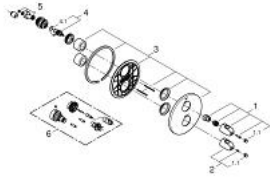

## 19 984 000 高特朗 1000 恒温淋浴混合龙头

备件, 四月 2014 – now

1: 关闭把手 (Spare part-nr. 47972000)

1.1: Cover cap (Spare part-nr. 4797400M)

2: 把手 (Spare part-nr. 47973000)

2.1: Cover cap (Spare part-nr. 4797400M)

3: 法兰盘 (Spare part-nr. 47809000)

4: 陶瓷阀芯 (Spare part-nr. 45346000)

4.1: O型圈  $\varnothing 18.2 \times \varnothing 1.7$  (Spare part-nr. 0392400M)

5: 转接器 (Spare part-nr. 12702000)

6: 延长配件<br type="\_moz" /> (Spare part-nr. 47780000)\*

\* Optional accessories