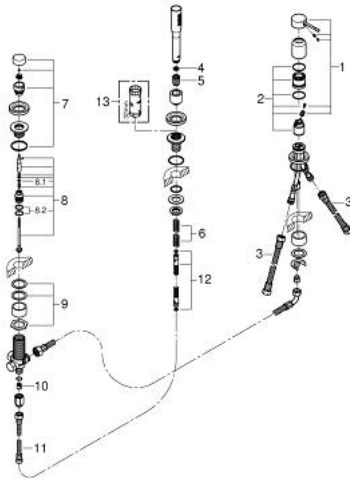

## 19 976 001 欧适 隐藏式阀芯

### 产品描述

- Colour: 镀铬
- 三孔安装
- 35 毫米陶瓷阀芯
- 高仪持久镀铬饰面
- 单把手混合龙头工作元件
- 浴缸/淋浴分水
- 手持花洒
- metal shower hose 2000 mm (always chrome for any colour of the set)
- 软管
- 软管接头
- 止逆阀
- 与29 037 000结合使用
- 结合28 990 / 28 991使用
- 推荐最低水压 1.0 Bar

## 19 976 001 欧适 隐藏式阀芯

备件, 一月 2014 – now

- 1: 把手 (Spare part-nr. 46916000)
- 2: 阀芯 (Spare part-nr. 46374000)
- 3: 软管 (Spare part-nr. 07227000)
- 4: 滤网 (Spare part-nr. 0700200M)
- 5: 锥形螺母 (Spare part-nr. 08864000)
- 6: 弹簧 (Spare part-nr. 00869000)
- 7: 密封垫圈 (Spare part-nr. 46721000)
- 8: 分水器 (Spare part-nr. 45443000)
- 8.1: Sealing washer  $\varnothing 6 \times \varnothing 2$  (Spare part-nr. 0128300M)
- 8.2: Sealing washer (Spare part-nr. 0120500M)
- 9: Repl. kit for shank fastening (Spare part-nr. 45444000)
- 10: 防回流阀 (Spare part-nr. 08565000)
- 11: 软管 (Spare part-nr. 07300000)
- 12: 金属软管 (Spare part-nr. 28146000)
- 13: 套筒扳手 (Spare part-nr. 19332000)\*