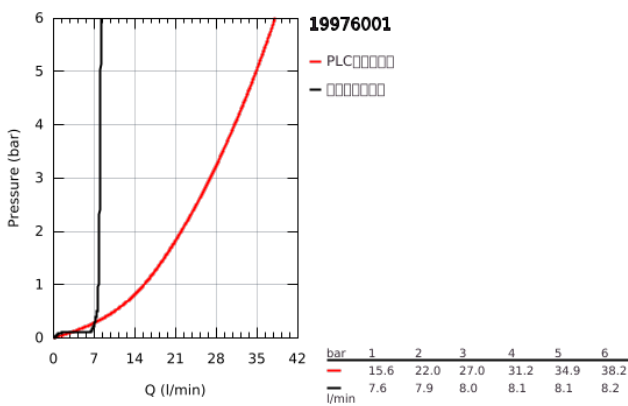

## 19 976 001 欧适 隐藏式阀芯

### 产品描述

- Colour: 镀铬
- 三孔安装
- 35 毫米陶瓷阀芯
- 高仪持久镀铬饰面
- 单把手混合龙头工作元件
- 浴缸/淋浴分水
- 手持花洒
- metal shower hose 2000 mm (always chrome for any colour of the set)
- 软管
- 软管接头
- 止逆阀
- 与29 037 000结合使用
- 结合28 990 / 28 991使用
- 推荐最低水压 1.0 Bar