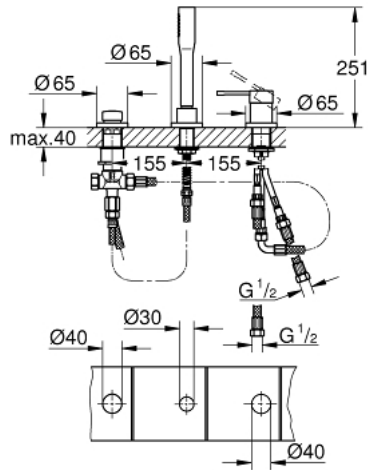

## 19 976 001 欧适 隐藏式阀芯

### 产品描述

- Colour: 镀铬
- 三孔安装
- 35 毫米陶瓷阀芯
- 高仪持久镀铬饰面
- 单把手混合龙头工作元件
- 浴缸/淋浴分水
- 手持花洒
- metal shower hose 2000 mm (always chrome for any colour of the set)
- 软管
- 软管接头
- 止逆阀
- 与29 037 000结合使用
- 结合28 990 / 28 991使用
- 推荐最低水压 1.0 Bar

## 19 976 001 欧适 隐藏式阀芯

备件, 一月 2014 – now

- 1: 把手 (Spare part-nr. 46916000)
- 2: 阀芯 (Spare part-nr. 46374000)
- 3: 软管 (Spare part-nr. 07227000)
- 4: 滤网 (Spare part-nr. 0700200M)
- 5: 锥形螺母 (Spare part-nr. 08864000)
- 6: 弹簧 (Spare part-nr. 00869000)
- 7: 密封垫圈 (Spare part-nr. 46721000)
- 8: 分水器 (Spare part-nr. 45443000)
- 8.1: Sealing washer  $\varnothing 6 \times \varnothing 2$  (Spare part-nr. 0128300M)
- 8.2: Sealing washer (Spare part-nr. 0120500M)
- 9: Repl. kit for shank fastening (Spare part-nr. 45444000)
- 10: 防回流阀 (Spare part-nr. 08565000)
- 11: 软管 (Spare part-nr. 07300000)
- 12: 金属软管 (Spare part-nr. 28146000)
- 13: 套筒扳手 (Spare part-nr. 19332000)\*