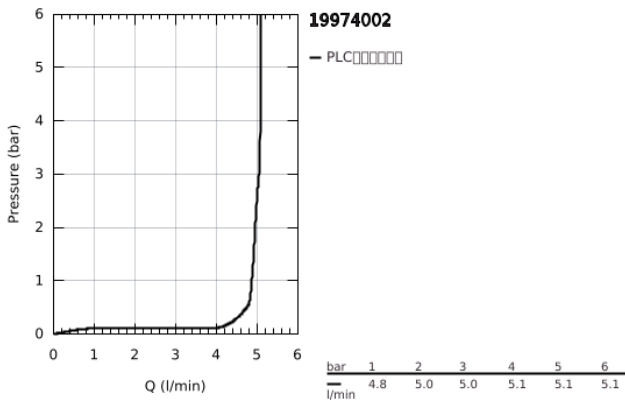

## 19 974 002 欧瑞帝都市型 双孔盥洗盆混合龙头 1/2 L号

### 产品描述

- Colour: 镀铬
- 墙面安装
- 搭配预埋阀体: 23 571 000 (延长件 46943000) / 32 635 000 (延长件 46627000)
- 不含暗藏阀体
- 带金属面板
- 金属把手
- 高仪持久镀铬饰面
- 高仪乐可节技术减少耗水量
- maximum flow rate (at 3 bar): 5 l/min
- 高仪AquaGuide可调起泡器
- 中心距 110 毫米
- 投影 225毫米