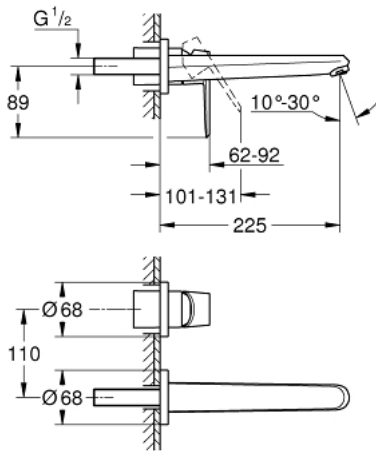

## 19 974 002 欧瑞帝都市型 双孔盥洗盆混合龙头 1/2 L号

### 产品描述

- Colour: 镀铬
- 墙面安装
- 搭配预埋阀体: 23 571 000 (延长件 46943000) / 32 635 000 (延长件 46627000)
- 不含暗藏阀体
- 带金属面板
- 金属把手
- 高仪持久镀铬饰面
- 高仪乐可节技术减少耗水量
- maximum flow rate (at 3 bar): 5 l/min
- 高仪AquaGuide可调起泡器
- 中心距 110 毫米
- 投影 225毫米

## 19 974 002 欧瑞帝都市型 双孔盥洗盆混合龙头 1/2 L号

备件, 九月 2019 – now

1: 把手 (Spare part-nr. 46742000)

2: 流量限制器 (Spare part-nr. 46837000)

3: 延长件 (Spare part-nr. 46943000)\*

\* Optional accessories