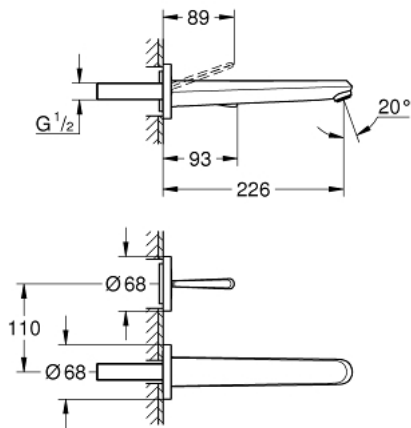

19 969 LS0 欧瑞帝乐可节 双孔盥洗盆混合龙头 L号

产品描述

- Colour: 月晕白/镀铬
- 墙面安装
- 完整安装用
- 23 429 000
- 不含暗藏阀体
- 金属把手
- 高仪持久镀铬饰面
- 高仪乐可节技术减少耗水量
- 高仪乐可节 快速清洁起泡器 5.7 升/分钟
- 中心距 110 毫米
- 投影 226毫米
- 推荐最低水压 1.0 Bar

19 969 LS0 欧瑞帝乐可节 双孔盥洗盆混合龙头 L号

备件, 八月 2013 – now

1: 把手 (Spare part-nr. 46906LS0)

2: 起泡器 (Spare part-nr. 48159000)

3: 延长件 (Spare part-nr. 46901000)*

* Optional accessories