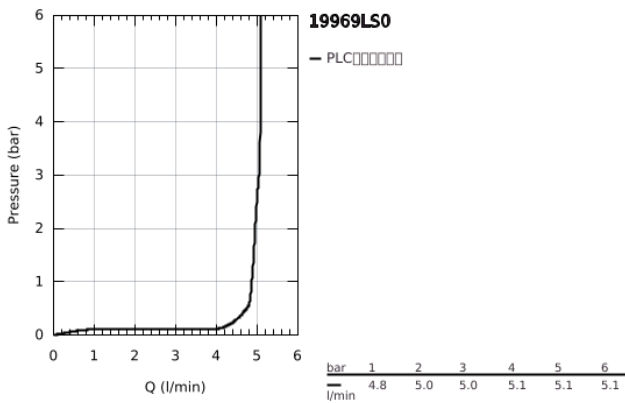

19 969 LS0 欧瑞帝乐可节 双孔盥洗盆混合龙头 L号

产品描述

- Colour: 月晕白/镀铬
- 墙面安装
- 完整安装用
- 23 429 000
- 不含暗藏阀体
- 金属把手
- 高仪持久镀铬饰面
- 高仪乐可节技术减少耗水量
- 高仪乐可节 快速清洁起泡器 5.7 升/分钟
- 中心距 110 毫米
- 投影 226毫米
- 推荐最低水压 1.0 Bar

19 969 LS0 欧瑞帝乐可节 双孔盥洗盆混合龙头 L号