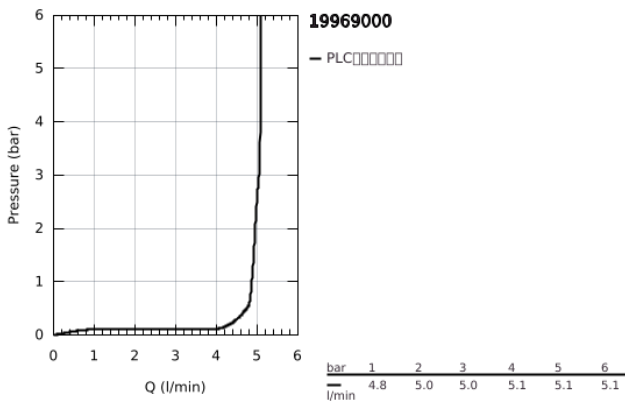

19 969 000 欧瑞帝乐可节 双孔盥洗盆混合龙头 L号

产品描述

- Colour: 镀铬
- 墙面安装
- 完整安装用
- 23 429 000
- 不含暗藏阀体
- 金属把手
- 高仪持久镀铬饰面
- 高仪乐可节技术减少耗水量
- maximum flow rate (at 3 bar): 5 l/min
- 中心距 110 毫米
- 投影 226毫米
- 推荐最低水压 1.0 Bar

19 969 000 欧瑞帝乐可节 双孔盥洗盆混合龙头 L号