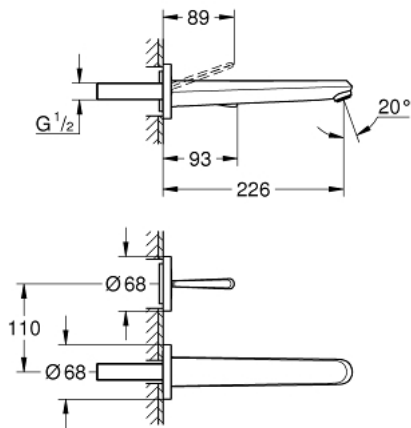

19 969 000 欧瑞帝乐可节 双孔盥洗盆混合龙头 L号

产品描述

- Colour: 镀铬
- 墙面安装
- 完整安装用
- 23 429 000
- 不含暗藏阀体
- 金属把手
- 高仪持久镀铬饰面
- 高仪乐可节技术减少耗水量
- maximum flow rate (at 3 bar): 5 l/min
- 中心距 110 毫米
- 投影 226毫米
- 推荐最低水压 1.0 Bar

19 969 000 欧瑞帝乐可节 双孔盥洗盆混合龙头 L号

备件, 八月 2013 – now

1: 把手 (Spare part-nr. 46906000)

2: 起泡器 (Spare part-nr. 48159000)

3: 延长件 (Spare part-nr. 46901000)*

* Optional accessories