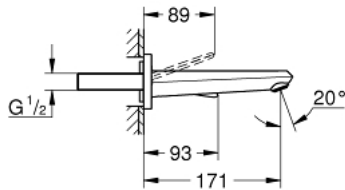

19 968 000 欧瑞帝乐可节 双孔面盆龙头 M号

产品描述

- Colour: 镀铬
- 墙面安装
- 完整安装用
- 23 429 000
- 不含暗藏阀体
- 金属把手
- 高仪持久镀铬饰面
- 高仪乐可节技术减少耗水量
- 高仪乐可节 快速清洁起泡器 5.7 升/分钟
- 中心距 110 毫米
- 出水高度 171 毫米
- 推荐最低水压 1.0 Bar

19 968 000 欧瑞帝乐可节 双孔面盆龙头 M号