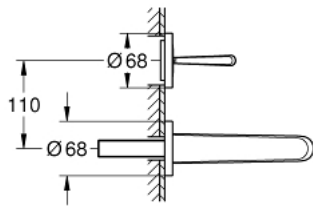

19 968 000 欧瑞帝乐可节 双孔面盆龙头 M号

产品描述

- Colour: 镀铬
- 墙面安装
- 完整安装用
- 23 429 000
- 不含暗藏阀体
- 金属把手
- 高仪持久镀铬饰面
- 高仪乐可节技术减少耗水量
- 高仪乐可节 快速清洁起泡器 5.7 升/分钟
- 中心距 110 毫米
- 出水高度 171 毫米
- 推荐最低水压 1.0 Bar

19 968 000 欧瑞帝乐可节 双孔面盆龙头 M号