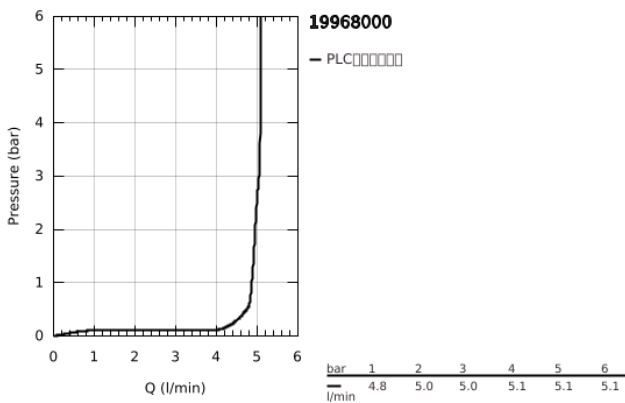

19 968 000 欧瑞帝乐可节 双孔面盆龙头 M号

产品描述

- Colour: 镀铬
- 墙面安装
- 完整安装用
- 23 429 000
- 不含暗藏阀体
- 金属把手
- 高仪持久镀铬饰面
- 高仪乐可节技术减少耗水量
- 高仪乐可节 快速清洁起泡器 5.7 升/分钟
- 中心距 110 毫米
- 出水高度 171 毫米
- 推荐最低水压 1.0 Bar

19 968 000 欧瑞帝乐可节 双孔面盆龙头 M号