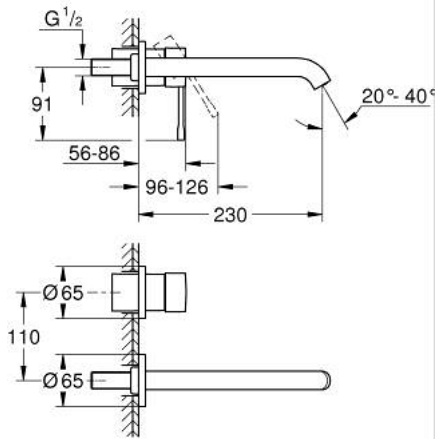

19 967 GN1 欧适 双孔盥洗盆混合龙头 L号

产品描述

- Colour: 亚光金色晨曦
- 墙面安装
- 完整安装用
- 搭配预埋阀体: 23 571 000 (延长件 46943000) / 32 635 000 (延长件 46627000)
- 不含暗藏阀体
- 金属装饰盖
- 金属把手
- 高仪持久表面
- 高仪乐可节 起泡器5.7升/分钟
- 高仪AquaGuide可调起泡器
- 中心距 110 毫米
- 投影 230毫米

19 967 GN1 欧适 双孔盥洗盆混合龙头 L号

备件, 一月 2024 – now

1: 把手 (Spare part-nr. 46916GN0)

2: 出水口 (Spare part-nr. 48639GN0)*

2.1: 起泡器 (Spare part-nr. 48480000)

2.2: 螺丝

(Spare part-nr. 43094000)

3: 延长件 (Spare part-nr. 46943000)*