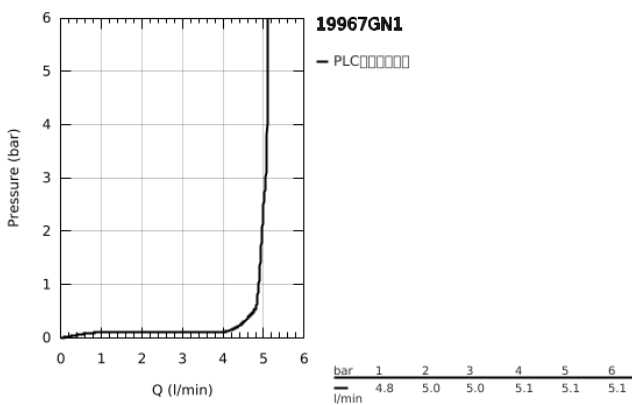

19 967 GN1 欧适 双孔盥洗盆混合龙头 L号

产品描述

- Colour: 亚光金色晨曦
- 墙面安装
- 完整安装用
- 搭配预埋阀体: 23 571 000 (延长件 46943000) / 32 635 000 (延长件 46627000)
- 不含暗藏阀体
- 金属装饰盖
- 金属把手
- 高仪持久表面
- 高仪乐可节 起泡器5.7升/分钟
- 高仪AquaGuide可调起泡器
- 中心距 110 毫米
- 投影 230毫米