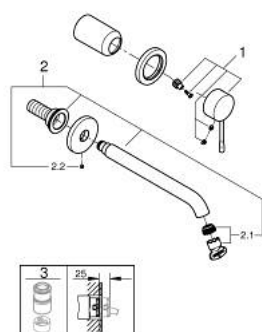

19 967 GL1 欧适 双孔盥洗盆混合龙头 L号

产品描述

- Colour: 镜面金色晨曦
- 墙面安装
- 完整安装用
- 搭配预埋阀体: 23 571 000 (延长件 46943000) / 32 635 000 (延长件 46627000)
- 不含暗藏阀体
- 金属装饰盖
- 金属把手
- 高仪持久表面
- 高仪乐可节 起泡器5.7升/分钟
- 高仪AquaGuide可调起泡器
- 中心距 110 毫米
- 投影 230毫米

19 967 GL1 欧适 双孔盥洗盆混合龙头 L号

备件, 一月 2024 - now

1: 把手 (Spare part-nr. 46916GL0)

2: 出水口 (Spare part-nr. 48639GL0)

2.1: 起泡器 (Spare part-nr. 48480000)

2.2: 螺丝

(Spare part-nr. 43094000)

3: 延长件 (Spare part-nr. 46943000)*