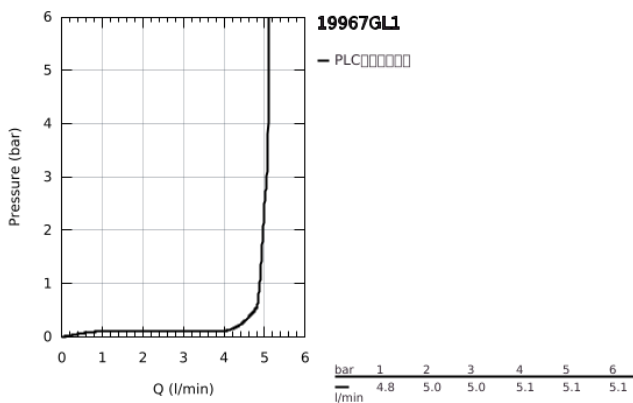

19 967 GL1 欧适 双孔盥洗盆混合龙头 L号

产品描述

- Colour: 镜面金色晨曦
- 墙面安装
- 完整安装用
- 搭配预埋阀体: 23 571 000 (延长件 46943000) / 32 635 000 (延长件 46627000)
- 不含暗藏阀体
- 金属装饰盖
- 金属把手
- 高仪持久表面
- 高仪乐可节 起泡器5.7升/分钟
- 高仪AquaGuide可调起泡器
- 中心距 110 毫米
- 投影 230毫米