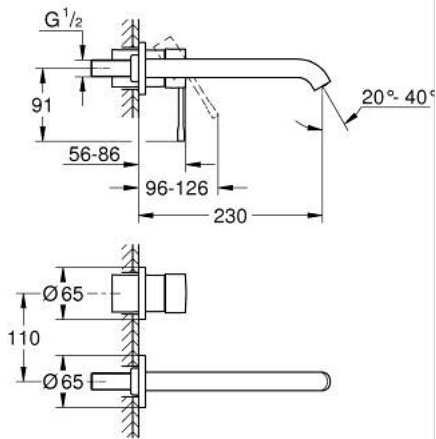

19 967 GL1 欧适 双孔盥洗盆混合龙头 L号

产品描述

- Colour: 镜面金色晨曦
- 墙面安装
- 完整安装用
- 搭配预埋阀体: 23 571 000 (延长件 46943000) / 32 635 000 (延长件 46627000)
- 不含暗藏阀体
- 金属装饰盖
- 金属把手
- 高仪持久表面
- 高仪乐可节 起泡器5.7升/分钟
- 高仪AquaGuide可调起泡器
- 中心距 110 毫米
- 投影 230毫米

19 967 GL1 欧适 双孔盥洗盆混合龙头 L号

备件, 一月 2024 - now

1: 把手 (Spare part-nr. 46916GL0)

2: 出水口 (Spare part-nr. 48639GL0)

2.1: 起泡器 (Spare part-nr. 48480000)

2.2: 螺丝

(Spare part-nr. 43094000)

3: 延长件 (Spare part-nr. 46943000)*