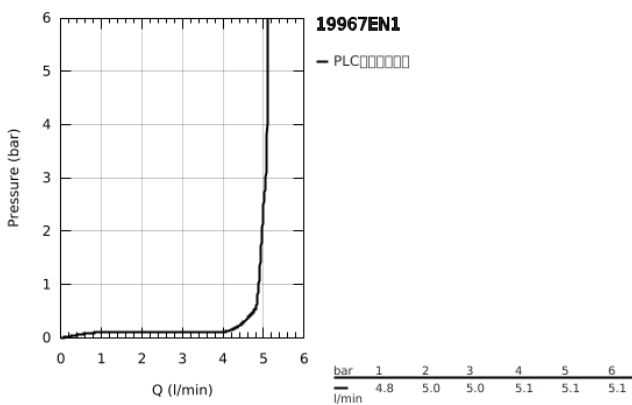

19 967 EN1 欧适 双孔盥洗盆混合龙头 L号

产品描述

- Colour: 拉丝镍
- 墙面安装
- 完整安装用
- 搭配预埋阀体: 23 571 000 (延长件 46943000) / 32 635 000 (延长件 46627000)
- 不含暗藏阀体
- 金属装饰盖
- 金属把手
- 高仪持久表面
- 高仪乐可节 起泡器5.7升/分钟
- 高仪AquaGuide可调起泡器
- 中心距 110 毫米
- 投影 230毫米