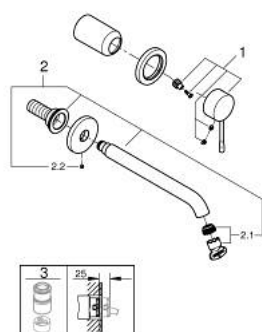

19 967 EN1 欧适 双孔盥洗盆混合龙头 L号

产品描述

- Colour: 拉丝镍
- 墙面安装
- 完整安装用
- 搭配预埋阀体: 23 571 000 (延长件 46943000) / 32 635 000 (延长件 46627000)
- 不含暗藏阀体
- 金属装饰盖
- 金属把手
- 高仪持久表面
- 高仪乐可节 起泡器5.7升/分钟
- 高仪AquaGuide可调起泡器
- 中心距 110 毫米
- 投影 230毫米

19 967 EN1 欧适 双孔盥洗盆混合龙头 L号

备件, 一月 2024 – now

1: 把手 (Spare part-nr. 46916EN0)

2: 出水口 (Spare part-nr. 48639EN0)

2.1: 起泡器 (Spare part-nr. 48480000)

2.2: 螺丝

(Spare part-nr. 43094000)

3: 延长件 (Spare part-nr. 46943000)*