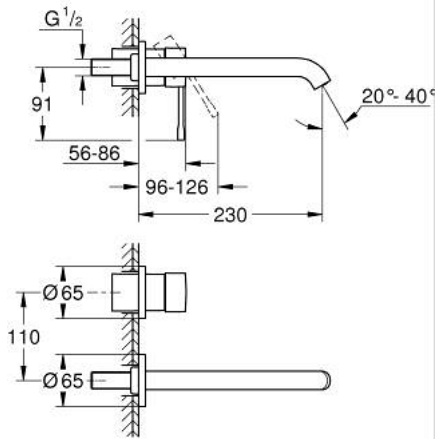

19 967 EN1 欧适 双孔盥洗盆混合龙头 L号

产品描述

- Colour: 拉丝镍
- 墙面安装
- 完整安装用
- 搭配预埋阀体: 23 571 000 (延长件 46943000) / 32 635 000 (延长件 46627000)
- 不含暗藏阀体
- 金属装饰盖
- 金属把手
- 高仪持久表面
- 高仪乐可节 起泡器5.7升/分钟
- 高仪AquaGuide可调起泡器
- 中心距 110 毫米
- 投影 230毫米

19 967 EN1 欧适 双孔盥洗盆混合龙头 L号

备件, 一月 2024 – now

1: 把手 (Spare part-nr. 46916EN0)

2: 出水口 (Spare part-nr. 48639EN0)

2.1: 起泡器 (Spare part-nr. 48480000)

2.2: 螺丝

(Spare part-nr. 43094000)

3: 延长件 (Spare part-nr. 46943000)*