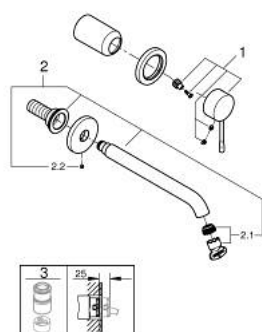

## 19 967 DL1 欧适 双孔盥洗盆混合龙头 L号

### 产品描述

- Colour: 亚光落日暖阳
- 墙面安装
- 完整安装用
- 搭配预埋阀体: 23 571 000 (延长件 46943000) / 32 635 000 (延长件 46627000)
- 不含暗藏阀体
- 金属装饰盖
- 金属把手
- 高仪持久表面
- 高仪乐可节 起泡器5.7升/分钟
- 高仪AquaGuide可调起泡器
- 中心距 110 毫米
- 投影 230毫米

## 19 967 DL1 欧适 双孔盥洗盆混合龙头 L号

备件, 一月 2024 – now

1: 把手 (Spare part-nr. 46916DL0)

2: 出水口 (Spare part-nr. 48639DL0)

2.1: 起泡器 (Spare part-nr. 48480000)

2.2: 螺丝

(Spare part-nr. 43094000)

3: 延长件 (Spare part-nr. 46943000)\*