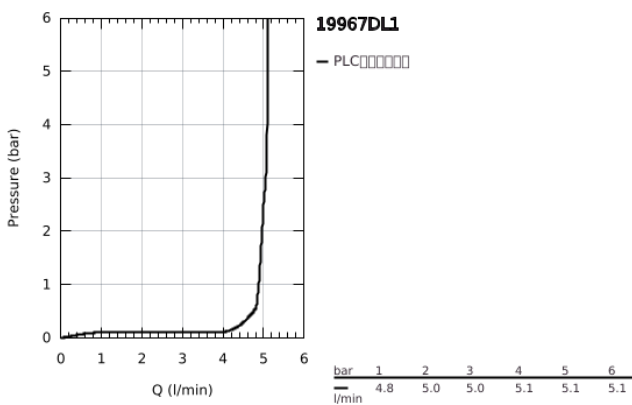

## 19 967 DL1 欧适 双孔盥洗盆混合龙头 L号

### 产品描述

- Colour: 亚光落日暖阳
- 墙面安装
- 完整安装用
- 搭配预埋阀体: 23 571 000 (延长件 46943000) / 32 635 000 (延长件 46627000)
- 不含暗藏阀体
- 金属装饰盖
- 金属把手
- 高仪持久表面
- 高仪乐可节 起泡器5.7升/分钟
- 高仪AquaGuide可调起泡器
- 中心距 110 毫米
- 投影 230毫米