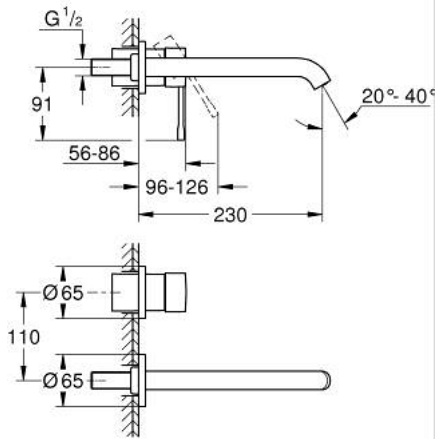

## 19 967 DL1 欧适 双孔盥洗盆混合龙头 L号

### 产品描述

- Colour: 亚光落日暖阳
- 墙面安装
- 完整安装用
- 搭配预埋阀体: 23 571 000 (延长件 46943000) / 32 635 000 (延长件 46627000)
- 不含暗藏阀体
- 金属装饰盖
- 金属把手
- 高仪持久表面
- 高仪乐可节 起泡器5.7升/分钟
- 高仪AquaGuide可调起泡器
- 中心距 110 毫米
- 投影 230毫米

## 19 967 DL1 欧适 双孔盥洗盆混合龙头 L号

备件, 一月 2024 – now

1: 把手 (Spare part-nr. 46916DL0)

2: 出水口 (Spare part-nr. 48639DL0)

2.1: 起泡器 (Spare part-nr. 48480000)

2.2: 螺丝

(Spare part-nr. 43094000)

3: 延长件 (Spare part-nr. 46943000)\*