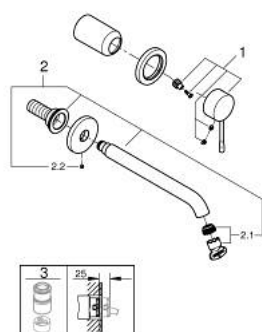

19 967 DC1 欧适 双孔盥洗盆混合龙头 L号

产品描述

- Colour: 超钢
- 高仪持久表面

19 967 DC1 欧适 双孔盥洗盆混合龙头 L号

备件, 一月 2024 – now

1: 把手 (Spare part-nr. 46916DC0)

2: 出水口 (Spare part-nr. 48639DC0)

2.1: 起泡器 (Spare part-nr. 48480000)

2.2: 螺丝

(Spare part-nr. 43094000)

3: 延长件 (Spare part-nr. 46943000)*

* Optional accessories