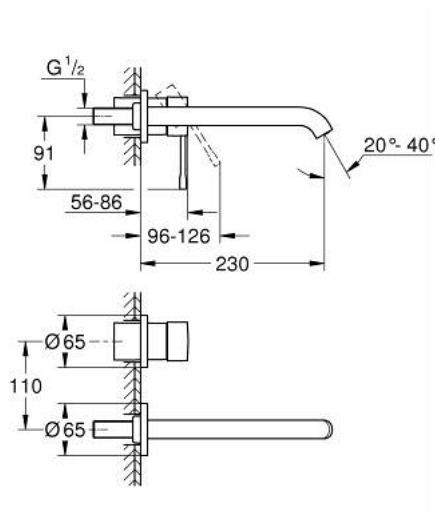

19 967 DC1 欧适 双孔盥洗盆混合龙头 L号

产品描述

- Colour: 超钢
- 高仪持久表面

19 967 DC1 欧适 双孔盥洗盆混合龙头 L号

备件, 一月 2024 – now

1: 把手 (Spare part-nr. 46916DC0)

2: 出水口 (Spare part-nr. 48639DC0)

2.1: 起泡器 (Spare part-nr. 48480000)

2.2: 螺丝

(Spare part-nr. 43094000)

3: 延长件 (Spare part-nr. 46943000)*

* Optional accessories