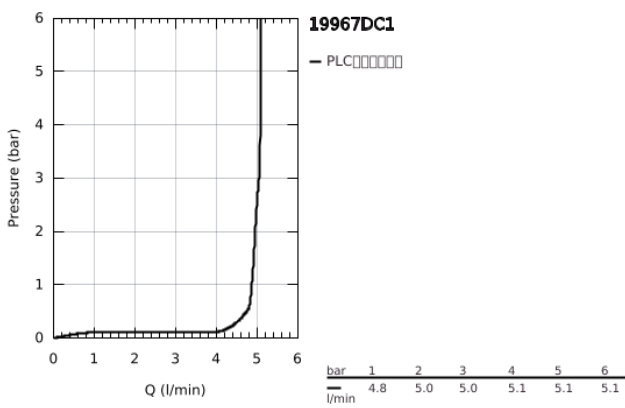

19 967 DC1 欧适 双孔盥洗盆混合龙头 L号

产品描述

- Colour: 超钢
- 高仪持久表面

19 967 DC1 欧适 双孔盥洗盆混合龙头 L号

备件, 一月 2024 – now

1: 把手 (Spare part-nr. 46916DC0)

2: 出水口 (Spare part-nr. 48639DC0)

2.1: 起泡器 (Spare part-nr. 48480000)