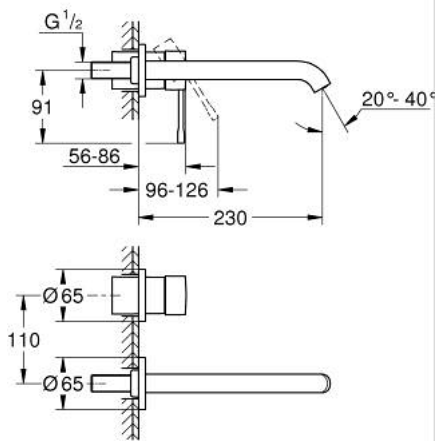

## 19 967 DA1 欧适 双孔盥洗盆混合龙头 L号

### 产品描述

- Colour: 镜面落日暖阳
- 墙面安装
- 搭配预埋阀体: 23 571 000 (延长件 46943000) / 32 635 000 (延长件 46627000)
- 不含暗藏阀体
- 金属装饰盖
- 金属把手
- 高仪持久表面
- 高仪乐可节 起泡器5.7升/分钟
- 高仪AquaGuide可调起泡器
- 中心距 110 毫米
- 投影 230毫米

## 19 967 DA1 欧适 双孔盥洗盆混合龙头 L号

备件, 一月 2024 – now

1: 把手 (Spare part-nr. 46916DA0)

2: 出水口 (Spare part-nr. 48639DA0)

2.1: 起泡器 (Spare part-nr. 48480000)

2.2: 螺丝

(Spare part-nr. 43094000)

3: 延长件 (Spare part-nr. 46943000)\*