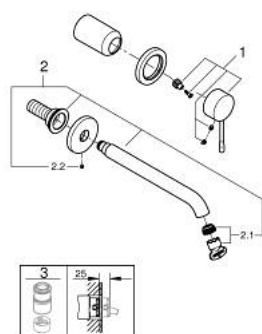

## 19 967 DA1 欧适 双孔盥洗盆混合龙头 L号

### 产品描述

- Colour: 镜面落日暖阳
- 墙面安装
- 搭配预埋阀体: 23 571 000 (延长件 46943000) / 32 635 000 (延长件 46627000)
- 不含暗藏阀体
- 金属装饰盖
- 金属把手
- 高仪持久表面
- 高仪乐可节 起泡器5.7升/分钟
- 高仪AquaGuide可调起泡器
- 中心距 110 毫米
- 投影 230毫米

## 19 967 DA1 欧适 双孔盥洗盆混合龙头 L号

备件, 一月 2024 – now

1: 把手 (Spare part-nr. 46916DA0)

2: 出水口 (Spare part-nr. 48639DA0)

2.1: 起泡器 (Spare part-nr. 48480000)

2.2: 螺丝

(Spare part-nr. 43094000)

3: 延长件 (Spare part-nr. 46943000)\*