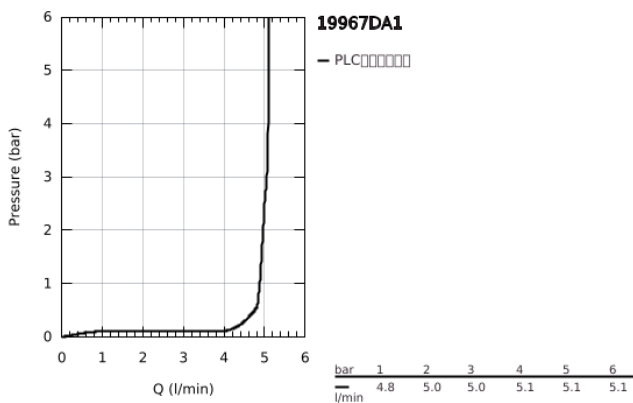

## 19 967 DA1 欧适 双孔盥洗盆混合龙头 L号

### 产品描述

- Colour: 镜面落日暖阳
- 墙面安装
- 搭配预埋阀体: 23 571 000 (延长件 46943000) / 32 635 000 (延长件 46627000)
- 不含暗藏阀体
- 金属装饰盖
- 金属把手
- 高仪持久表面
- 高仪乐可节 起泡器5.7升/分钟
- 高仪AquaGuide可调起泡器
- 中心距 110 毫米
- 投影 230毫米