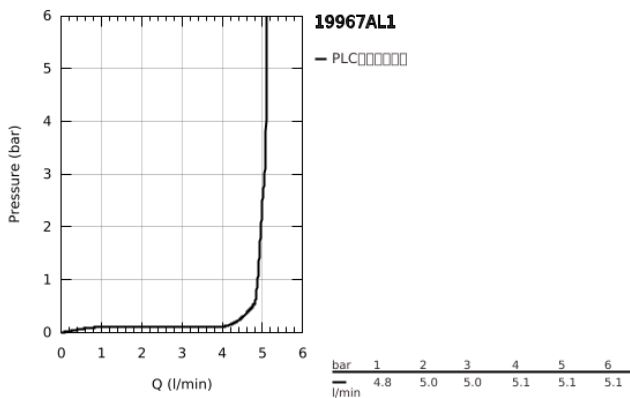

19 967 AL1 欧适 双孔盥洗盆混合龙头 L号

产品描述

- Colour: 石墨灰
- 墙面安装
- 搭配预埋阀体: 23 571 000 (延长件 46943000) / 32 635 000 (延长件 46627000)
- 不含暗藏阀体
- 金属装饰盖
- 金属把手
- 高仪持久表面
- 高仪乐可节技术减少耗水量
- maximum flow rate (at 3 bar): 5.7 l/min
- 高仪AquaGuide可调起泡器
- 中心距 110 毫米
- 投影 230毫米