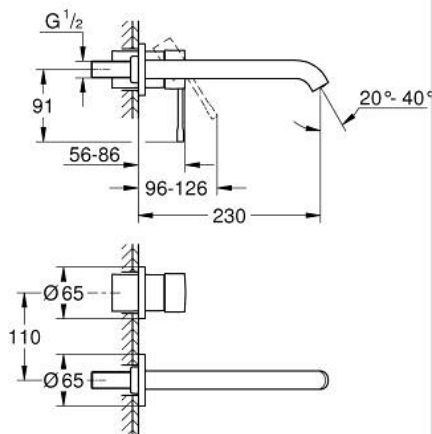

19 967 AL1 欧适 双孔盥洗盆混合龙头 L号

产品描述

- Colour: 石墨灰
- 墙面安装
- 搭配预埋阀体: 23 571 000 (延长件 46943000) / 32 635 000 (延长件 46627000)
- 不含暗藏阀体
- 金属装饰盖
- 金属把手
- 高仪持久表面
- 高仪乐可节技术减少耗水量
- maximum flow rate (at 3 bar): 5.7 l/min
- 高仪AquaGuide可调起泡器
- 中心距 110 毫米
- 投影 230毫米

19 967 AL1 欧适 双孔盥洗盆混合龙头 L号

备件, 一月 2024 – now

1: 把手 (Spare part-nr. 46916AL0)

2: 出水口 (Spare part-nr. 48639AL0)

2.1: 起泡器 (Spare part-nr. 48480000)

2.2: 螺丝

(Spare part-nr. 43094000)

3: 延长件 (Spare part-nr. 46943000)*