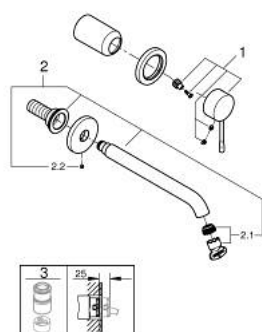

19 967 AL1 欧适 双孔盥洗盆混合龙头 L号

产品描述

- Colour: 石墨灰
- 墙面安装
- 搭配预埋阀体: 23 571 000 (延长件 46943000) / 32 635 000 (延长件 46627000)
- 不含暗藏阀体
- 金属装饰盖
- 金属把手
- 高仪持久表面
- 高仪乐可节技术减少耗水量
- maximum flow rate (at 3 bar): 5.7 l/min
- 高仪AquaGuide可调起泡器
- 中心距 110 毫米
- 投影 230毫米

19 967 AL1 欧适 双孔盥洗盆混合龙头 L号

备件, 一月 2024 – now

1: 把手 (Spare part-nr. 46916AL0)

2: 出水口 (Spare part-nr. 48639AL0)

2.1: 起泡器 (Spare part-nr. 48480000)

2.2: 螺丝

(Spare part-nr. 43094000)

3: 延长件 (Spare part-nr. 46943000)*