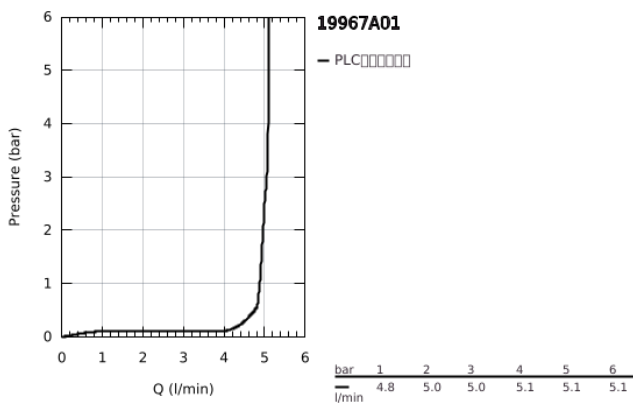

19 967 A01 欧适 双孔盥洗盆混合龙头 L号

产品描述

- Colour: 石墨黑
- 墙面安装
- 完整安装用
- 搭配预埋阀体: 23 571 000 (延长件 46943000) / 32 635 000 (延长件 46627000)
- 不含暗藏阀体
- 金属装饰盖
- 金属把手
- 高仪持久表面
- 高仪乐可节 起泡器5.7升/分钟
- 高仪AquaGuide可调起泡器
- 中心距 110 毫米
- 投影 230毫米