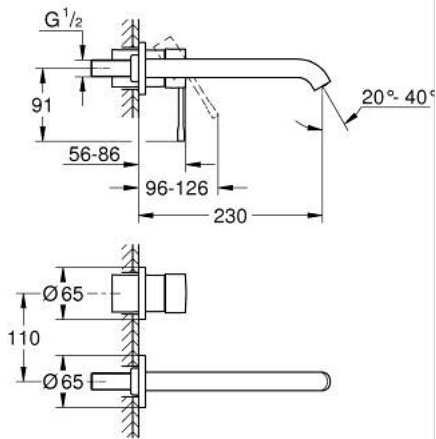

19 967 A01 欧适 双孔盥洗盆混合龙头 L号

产品描述

- Colour: 石墨黑
- 墙面安装
- 完整安装用
- 搭配预埋阀体: 23 571 000 (延长件 46943000) / 32 635 000 (延长件 46627000)
- 不含暗藏阀体
- 金属装饰盖
- 金属把手
- 高仪持久表面
- 高仪乐可节 起泡器5.7升/分钟
- 高仪AquaGuide可调起泡器
- 中心距 110 毫米
- 投影 230毫米

19 967 A01 欧适 双孔盥洗盆混合龙头 L号

备件, 一月 2024 – now

1: 把手 (Spare part-nr. 46916A00)

2: 出水口 (Spare part-nr. 48639A00)

2.1: 起泡器 (Spare part-nr. 48480000)

2.2: 螺丝

(Spare part-nr. 43094000)

3: 延长件 (Spare part-nr. 46943000)*