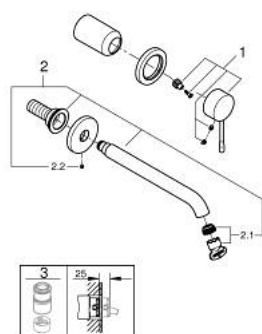

19 967 001 欧适 双孔盥洗盆混合龙头 L号

备件, 一月 2024 – now

1: 把手 (Spare part-nr. 46916000)

2: 出水口 (Spare part-nr. 48639000)

2.1: 起泡器 (Spare part-nr. 48480000)

2.2: 螺丝

(Spare part-nr. 43094000)

3: 延长件 (Spare part-nr. 46943000)*