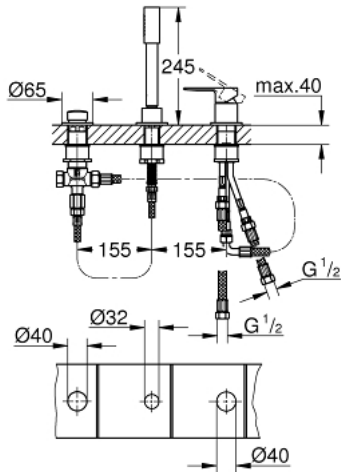

## 19 965 001 莱尼 隐藏式阀芯

### 产品描述

- Colour: 镀铬
- 三孔安装
- 35 毫米陶瓷阀芯
- 高仪持久镀铬饰面
- 单把手混合龙头工作元件
- 浴缸/淋浴分水
- metal stick hand shower
- metal shower hose 2000 mm (always chrome for any colour of the set)
- 软管
- 软管接头
- 止逆阀
- 与29 037 000结合使用
- 结合28 990 / 28 991使用
- 推荐最低水压 1.0 Bar

## 19 965 001 莱尼 隐藏式阀芯

备件, 七月 2016 – now

- 1: 把手 (Spare part-nr. 46983000)
- 2: 阀芯 (Spare part-nr. 46374000)
- 3: 软管 (Spare part-nr. 07227000)
- 4: 滤网 (Spare part-nr. 0700200M)
- 5: 锥形螺母 (Spare part-nr. 08864000)
- 6: 弹簧 (Spare part-nr. 00869000)
- 7: 密封垫圈 (Spare part-nr. 46721000)
- 8: 分水器 (Spare part-nr. 45443000)
- 8.1: Sealing washer  $\varnothing 6 \times \varnothing 2$  (Spare part-nr. 0128300M)
- 8.2: Sealing washer (Spare part-nr. 0120500M)
- 9: Repl. kit for shank fastening (Spare part-nr. 45444000)
- 10: 防回流阀 (Spare part-nr. 08565000)
- 11: 软管 (Spare part-nr. 07300000)
- 12: 金属软管 (Spare part-nr. 28146000)
- 13: 套筒扳手 (Spare part-nr. 19332000)\*