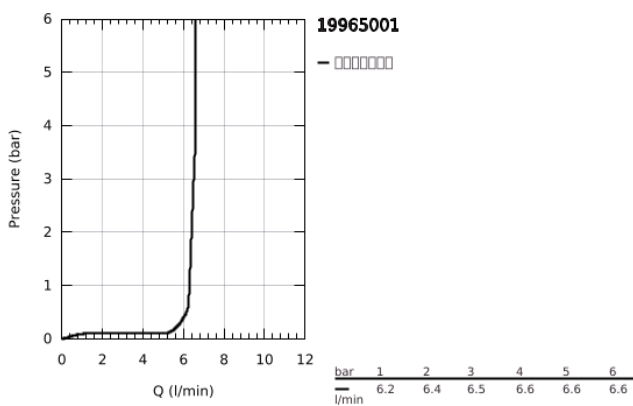

## 19 965 001 莱尼 隐藏式阀芯

### 产品描述

- Colour: 镀铬
- 三孔安装
- 35 毫米陶瓷阀芯
- 高仪持久镀铬饰面
- 单把手混合龙头工作元件
- 浴缸/淋浴分水
- metal stick hand shower
- metal shower hose 2000 mm (always chrome for any colour of the set)
- 软管
- 软管接头
- 止逆阀
- 与29 037 000结合使用
- 结合28 990 / 28 991使用
- 推荐最低水压 1.0 Bar