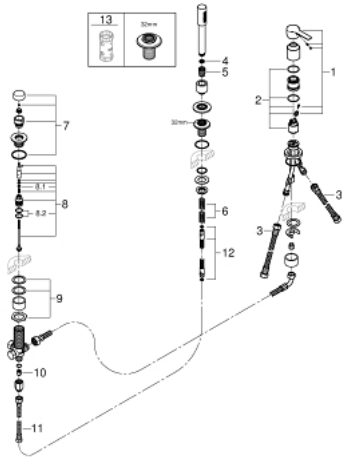

## 19 965 001 莱尼 隐藏式阀芯

### 产品描述

- Colour: 镀铬
- 三孔安装
- 35 毫米陶瓷阀芯
- 高仪持久镀铬饰面
- 单把手混合龙头工作元件
- 浴缸/淋浴分水
- metal stick hand shower
- metal shower hose 2000 mm (always chrome for any colour of the set)
- 软管
- 软管接头
- 止逆阀
- 与29 037 000结合使用
- 结合28 990 / 28 991使用
- 推荐最低水压 1.0 Bar

## 19 965 001 莱尼 隐藏式阀芯

备件, 七月 2016 – now

- 1: 把手 (Spare part-nr. 46983000)
- 2: 阀芯 (Spare part-nr. 46374000)
- 3: 软管 (Spare part-nr. 07227000)
- 4: 滤网 (Spare part-nr. 0700200M)
- 5: 锥形螺母 (Spare part-nr. 08864000)
- 6: 弹簧 (Spare part-nr. 00869000)
- 7: 密封垫圈 (Spare part-nr. 46721000)
- 8: 分水器 (Spare part-nr. 45443000)
- 8.1: Sealing washer  $\varnothing 6 \times \varnothing 2$  (Spare part-nr. 0128300M)
- 8.2: Sealing washer (Spare part-nr. 0120500M)
- 9: Repl. kit for shank fastening (Spare part-nr. 45444000)
- 10: 防回流阀 (Spare part-nr. 08565000)
- 11: 软管 (Spare part-nr. 07300000)
- 12: 金属软管 (Spare part-nr. 28146000)
- 13: 套筒扳手 (Spare part-nr. 19332000)\*