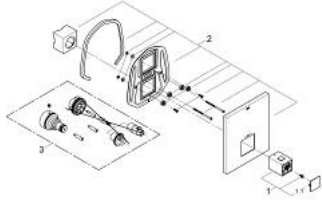

19 961 000 高特朗纯方 恒温龙头十字把手

产品描述

- Colour: 镀铬
- 完整安装用
- 高仪利必多 T 35 500 000
- 嵌墙式装饰盖带暗置装饰盖和轴封、暗置固定件
- 高仪持久镀铬饰面
- 38摄氏度安全锁定钮，以防止儿童误将水温调高而烫伤
- 高仪安全锁定钮Plus含43°C附加温度限制器
- 不含暗藏阀体

19 961 000 高特朗纯方 恒温龙头十字把手

备件, 一月 2013 – now

1: 把手 (Spare part-nr. 47958000)

1.1: Cover cap (Spare part-nr. 4795900M)

2: 法兰盘 (Spare part-nr. 47962000)

3: 延长配件<br type="_moz" /> (Spare part-nr. 47780000)*

* Optional accessories