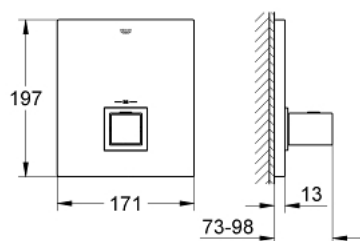

19 961 000 高特朗纯方 恒温龙头十字把手

产品描述

- Colour: 镀铬
- 完整安装用
- 高仪利必多 T 35 500 000
- 嵌墙式装饰盖带暗置装饰盖和轴封、暗置固定件
- 高仪持久镀铬饰面
- 38摄氏度安全锁定钮，以防止儿童误将水温调高而烫伤
- 高仪安全锁定钮Plus含43°C附加温度限制器
- 不含暗藏阀体

19 961 000 高特朗纯方 恒温龙头十字把手

备件, 一月 2013 – now