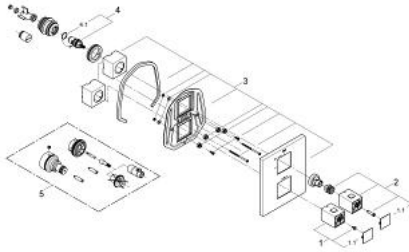

19 959 000 高特朗纯方 恒温淋浴混合龙头

产品描述

- Colour: 镀铬
- 完整安装用
- 高仪 Rapido T 35 500 000/35 050 000
- 嵌墙式装饰盖带暗置装饰盖和轴封、暗置固定件
- 高仪持久镀铬饰面
- 38摄氏度安全锁定钮，以防止儿童误将水温调高而烫伤
- 高仪安全锁定钮Plus含43°C附加温度限制器
- 流量把手带经济钮
- 陶瓷阀芯1/2", 180°
- 不含暗藏阀体

19 959 000 高特朗纯方 恒温淋浴混合龙头

备件, 四月 2014 – now

1: 把手 (Spare part-nr. 47958000)

1.1: Cover cap (Spare part-nr. 4795900M)

2: 关闭把手 (Spare part-nr. 47964000)

2.1: Cover cap (Spare part-nr. 4795900M)

3: 法兰盘 (Spare part-nr. 47963000)