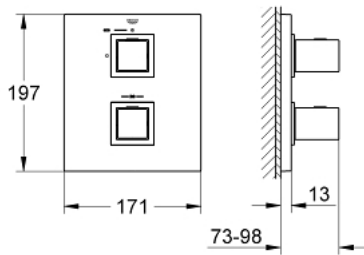

19 959 000 高特朗纯方 恒温淋浴混合龙头

产品描述

- Colour: 镀铬
- 完整安装用
- 高仪 Rapido T 35 500 000/35 050 000
- 嵌墙式装饰盖带暗置装饰盖和轴封、暗置固定件
- 高仪持久镀铬饰面
- 38摄氏度安全锁定钮，以防止儿童误将水温调高而烫伤
- 高仪安全锁定钮Plus含43°C附加温度限制器
- 流量把手带经济钮
- 陶瓷阀芯1/2", 180°
- 不含暗藏阀体

19 959 000 高特朗纯方 恒温淋浴混合龙头

备件, 四月 2014 – now

1: 把手 (Spare part-nr. 47958000)

1.1: Cover cap (Spare part-nr. 4795900M)

2: 关闭把手 (Spare part-nr. 47964000)

2.1: Cover cap (Spare part-nr. 4795900M)

3: 法兰盘 (Spare part-nr. 47963000)