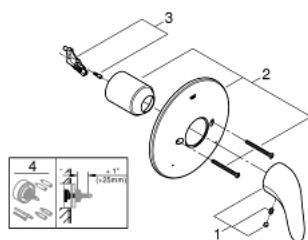

19 956 ZB0 艾格雅 压力平衡阀面板

产品描述

- Colour: 古铜色
- 不含暗藏阀体
- 35 015 000安装套件
- 滑动装饰盖带墙密封
- 把手
- 高仪持久表面
- 与Grohsafe 安装阀35 015结合使用

19 956 ZB0 艾格雅 压力平衡阀面板

备件, 九月 2016 – now

1: 把手 (Spare part-nr. 47955ZB0)

2: 法兰盘 (Spare part-nr. 47956ZB0)

3: Lever adaptor (Spare part-nr. 46265000)

4: 延长件 (Spare part-nr. 47996000)*

* Optional accessories