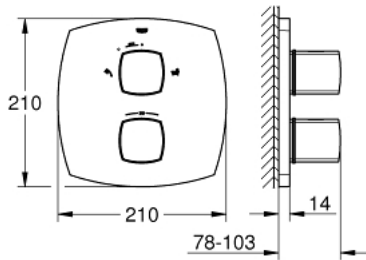

19 948 IG0 戈蓝达 恒温淋浴/浴缸龙头面板

产品描述

- Colour: 镀铬/金色
- 完整安装用
- 高仪利必多 T 35 500 000
- 不含暗藏阀体
- 高仪持久镀铬饰面
- 38摄氏度安全锁定钮，以防止儿童误将水温调高而烫伤
- 高仪安全锁定钮Plus 含43° C附加温度限制器
- 高仪多功能综合分水器节水钮：
 - 关闭及流量控制器
 - 分水器：手持花洒/浴缸出水嘴
 - 综合节水钮带淋浴节水功能
- 嵌墙式装饰盖带高仪快可适（暗置装饰盖和轴封，暗置固定件）
- 金属把手

19 948 IG0 戈蓝达 恒温淋浴/浴缸龙头面板

备件, 十一月 2015 - now

- 1: 把手 (Spare part-nr. 479331G0)
- 2: 把手 (Spare part-nr. 479341G0)
- 3: 止水环 (Spare part-nr. 47922000)
- 4: 法兰盘 (Spare part-nr. 47932000)
- 5: 综合开关分水器 (Spare part-nr. 47364000)
- 6: 转接器 (Spare part-nr. 12701000)
- 7: 延长配件 (Spare part-nr. 47781000)*
- 8: 套筒扳手 (Spare part-nr. 19332000)*