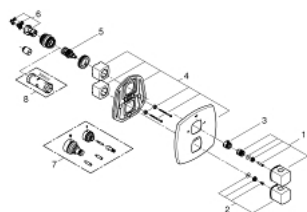

19 948 IG0 戈蓝达 恒温淋浴/浴缸龙头面板

产品描述

- Colour: 镀铬/金色
- 完整安装用
- 高仪利必多 T 35 500 000
- 不含暗藏阀体
- 高仪持久镀铬饰面
- 38摄氏度安全锁定钮，以防止儿童误将水温调高而烫伤
- 高仪安全锁定钮Plus 含43° C附加温度限制器
- 高仪多功能综合分水器节水钮：
 - 关闭及流量控制器
 - 分水器：手持花洒/浴缸出水嘴
 - 综合节水钮带淋浴节水功能
- 嵌墙式装饰盖带高仪快可适（暗置装饰盖和轴封，暗置固定件）
- 金属把手

19 948 IG0 戈蓝达 恒温淋浴/浴缸龙头面板

备件, 十一月 2015 - now

- 1: 把手 (Spare part-nr. 479331G0)
- 2: 把手 (Spare part-nr. 479341G0)
- 3: 止水环 (Spare part-nr. 47922000)
- 4: 法兰盘 (Spare part-nr. 47932000)
- 5: 综合开关分水器 (Spare part-nr. 47364000)
- 6: 转接器 (Spare part-nr. 12701000)
- 7: 延长配件 (Spare part-nr. 47781000)*
- 8: 套筒扳手 (Spare part-nr. 19332000)*