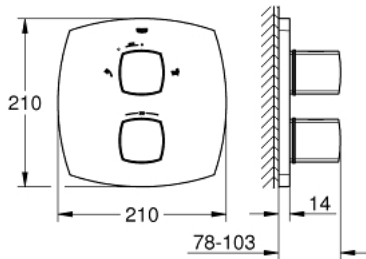

19 948 DA0 戈蓝达 恒温淋浴/浴缸龙头面板

产品描述

- Colour: 镜面落日暖阳
- 不含暗藏阀体
- 高仪持久表面
- 38摄氏度安全锁定钮，以防止儿童误将水温调高而烫伤
- 高仪安全锁定钮Plus 含43°C附加温度限制器
- 高仪多功能综合分水器节水钮：
- 关闭及流量控制器
- 分水器：手持花洒/浴缸出水嘴
- 综合节水钮带淋浴节水功能
- 嵌墙式装饰盖带高仪快可适（暗置装饰盖和轴封，暗置固定件）
- 金属把手