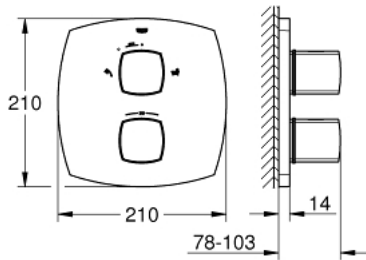

### 产品描述

- Colour: 镀铬
- 完整安装用
- 高仪利必多 T 35 500 000
- 不含暗藏阀体
- 高仪持久镀铬饰面
- 38摄氏度安全锁定钮，以防止儿童误将水温调高而烫伤
- 高仪安全锁定钮Plus 含43&deg; C附加温度限制器
- 高仪多功能综合分水器节水钮：
  - 关闭及流量控制器
  - 分水器：手持花洒/浴缸出水嘴
  - 综合节水钮带淋浴节水功能
- 嵌墙式装饰盖带高仪快可适（暗置装饰盖和轴封，暗置固定件）
- 金属把手