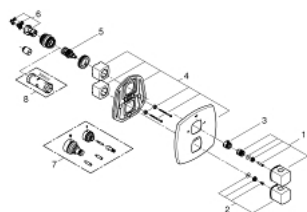

### 产品描述

- Colour: 镀铬
- 完整安装用
- 高仪利必多 T 35 500 000
- 不含暗藏阀体
- 高仪持久镀铬饰面
- 38摄氏度安全锁定钮，以防止儿童误将水温调高而烫伤
- 高仪安全锁定钮Plus 含43&deg; C附加温度限制器
- 高仪多功能综合分水器节水钮：
  - 关闭及流量控制器
  - 分水器：手持花洒/浴缸出水嘴
  - 综合节水钮带淋浴节水功能
- 嵌墙式装饰盖带高仪快可适（暗置装饰盖和轴封，暗置固定件）
- 金属把手

## 19 948 000 戈蓝达 恒温淋浴/浴缸龙头面板

备件, 十一月 2015 - now

- 1: 关闭把手 (Spare part-nr. 47933000)
- 2: 把手 (Spare part-nr. 47934000)
- 3: 止水环 (Spare part-nr. 47922000)
- 4: 法兰盘 (Spare part-nr. 47932000)
- 5: 综合开关分水器 (Spare part-nr. 47364000)
- 6: 转接器 (Spare part-nr. 12701000)
- 7: 延长配件<br type="\_moz" /> (Spare part-nr. 47781000)\*
- 8: 套筒扳手 (Spare part-nr. 19332000)\*